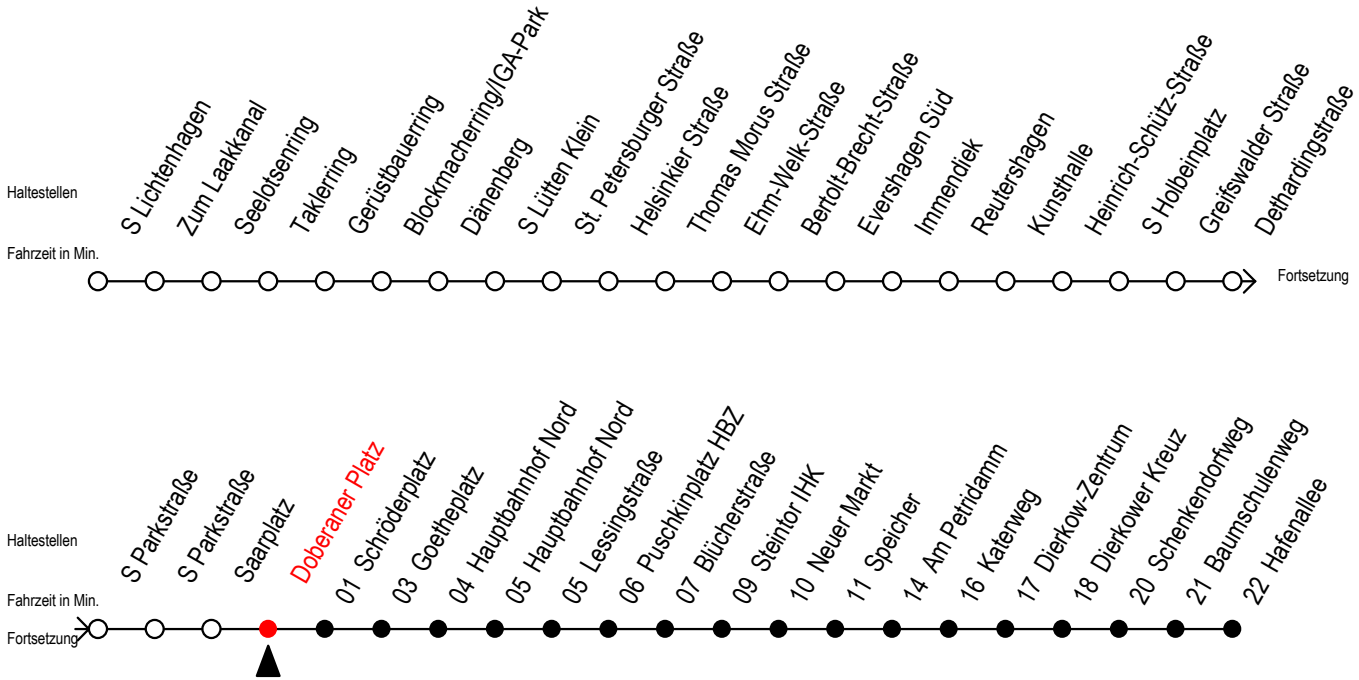

F2 Doberaner Platz

Gültig ab 04.01.2021

Alle Angaben ohne Gewähr

Richtung: Hafenallee

Achtung! Geänderte Linienführung zwischen Hauptbahnhof Nord u. Steintor

Uhr Montag - Freitag

Uhr Samstag

Uhr Sonntag - Feiertag

0	34 ^U	0	34 ^U	0	34 ^U
1	34 ^U	1	04 34 ^U	1	04 34 ^U
2	34 ^U	2	04 34 ^U	2	04 34 ^U
3	34	3	04 34 ^A	3	04 34 ^A
4	--	4	04 ^A 34 ^A	4	04 ^A 34 ^A
5	--	5	04 ^A 34 ^A	5	04 ^A 34 ^A
6	--	6	04 ^A	6	04 ^A 34 ^A
7	--	7	--	7	04 ^A 34 ^A

U = Umstieg zum ALT Li 45A Ri. Warnoblick an der Hast. Baumschulenweg
 Abruf - Linien - Taxi bitte bis spätestens 30 Min. vor der Abfahrt unter
 Telefon Nr. 0381/8021900 bestellen oder beim Fahrpersonal melden

A = Anschluss am Dierkower Kreuz zur Linie 45 Ri. Warnoblick