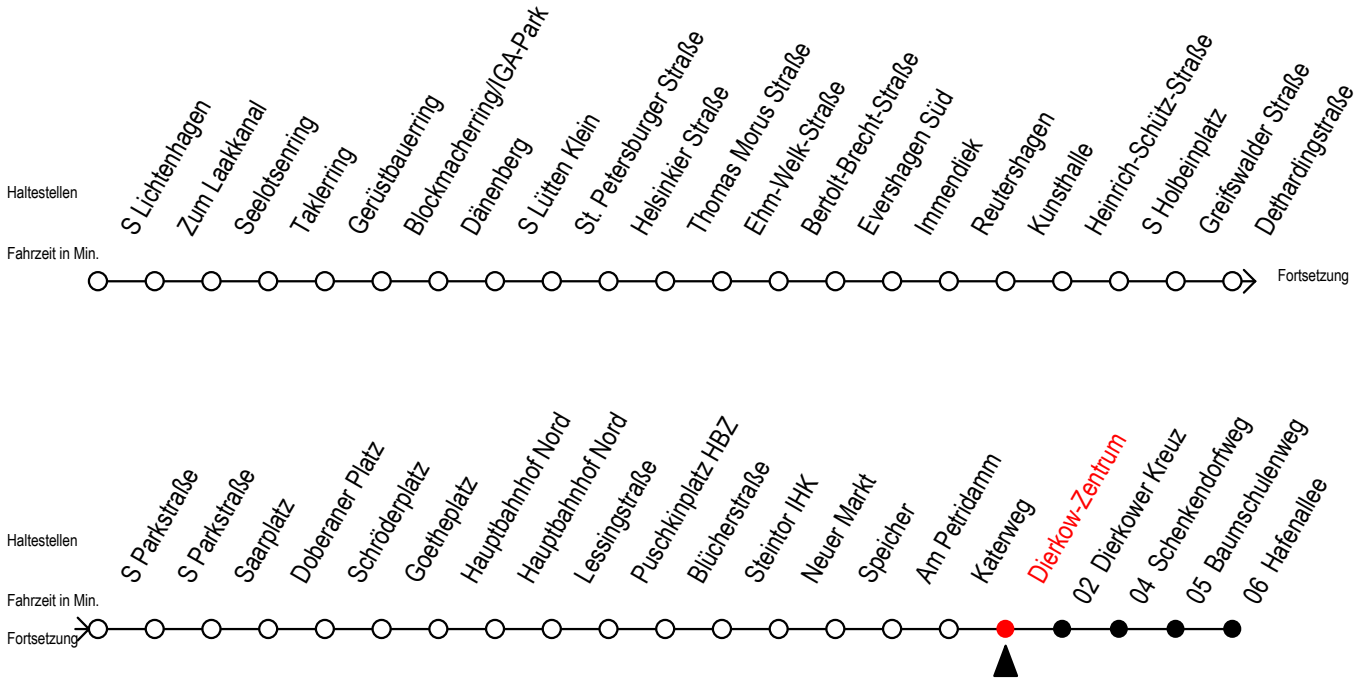

F2 Dierkow-Zentrum

Gültig ab 04.01.2021

Alle Angaben ohne Gewähr

Richtung: Hafenallee

Uhr Montag - Freitag

Uhr Samstag

Uhr Sonntag - Feiertag

0	50 ^U	0	50 ^U	0	50 ^U
1	50 ^U	1	20 50 ^U	1	20 50 ^U
2	50 ^U	2	20 50 ^U	2	20 50 ^U
3	50	3	20 50 ^A	3	20 50 ^A
4	--	4	20 ^A 50 ^A	4	20 ^A 50 ^A
5	--	5	20 ^A 50 ^A	5	20 ^A 50 ^A
6	--	6	20 ^A	6	20 ^A 50 ^A
7	--	7	--	7	20 ^A 50 ^A

U = Umstieg zum ALT Li 45A Ri. Warnoblick an der Hast. Baumschulenweg
 Abruf - Linien - Taxi bitte bis spätestens 30 Min. vor der Abfahrt unter
 Telefon Nr. 0381/8021900 bestellen oder beim Fahrpersonal melden

A = Anschluss am Dierkower Kreuz zur Linie 45 Ri. Warnoblick