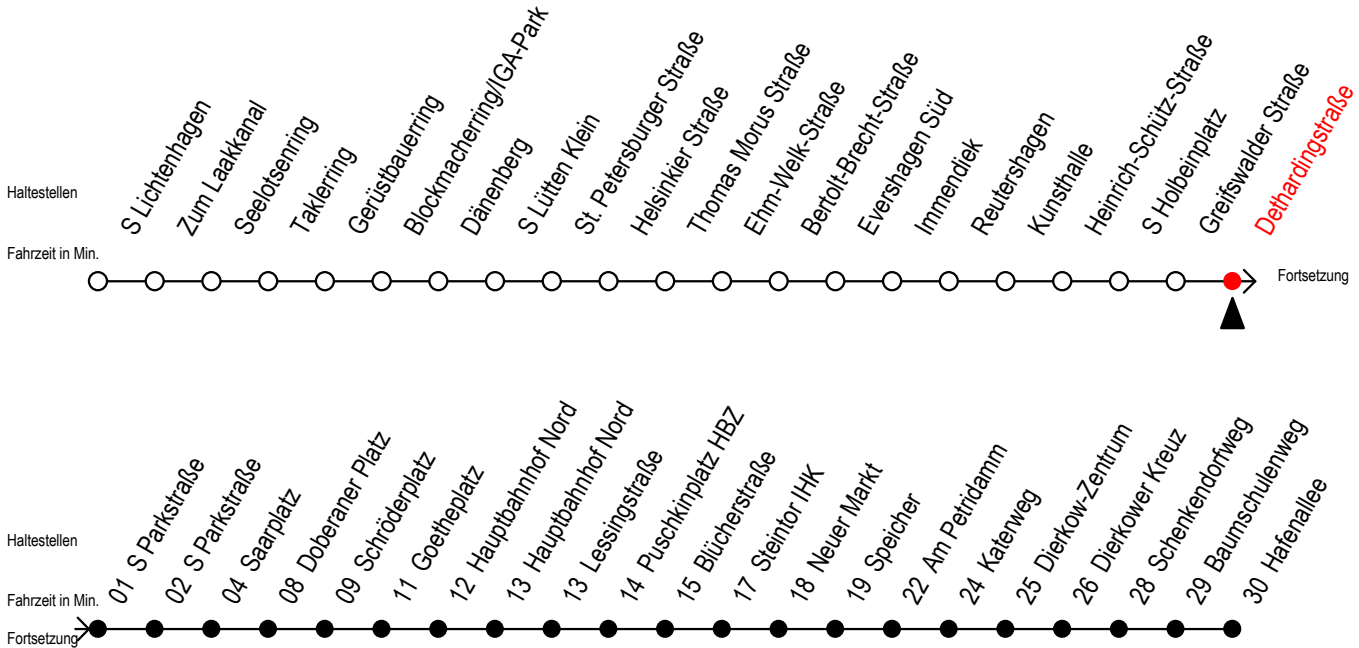

F2 Dethardingstraße

Gültig ab 04.01.2021

Alle Angaben ohne Gewähr

Richtung: Hafenallee

Achtung! Geänderte Linienführung zwischen Hauptbahnhof Nord u. Steintor

Uhr Montag - Freitag

Uhr Samstag

Uhr Sonntag - Feiertag

0	26 ^U	0	26 ^U 56	0	26 ^U 56
1	26 ^U	1	26 ^U 56	1	26 ^U 56
2	26 ^U	2	26 ^U 56	2	26 ^U 56
3	26	3	26 ^A 56 ^A	3	26 ^A 56 ^A
4	26 ^P	4	26 ^A 56 ^A	4	26 ^A 56 ^A
5	--	5	26 ^A 56 ^A	5	26 ^A 56 ^A
6	--	6	--	6	26 ^A 56 ^A
7	--	7	--	7	26 ^A 56 ^P

P = fährt bis Doberaner Platz

A = Anschluss am Dierkower Kreuz zur Linie 45 Ri. Warnoblick

U = Umstieg zum ALT Li 45A Ri. Warnoblick an der Hast. Baumschulenweg

Abruf - Linien - Taxi bitte bis spätestens 30 Min. vor der Abfahrt unter Telefon Nr. 0381/8021900 bestellen oder beim Fahrpersonal melden