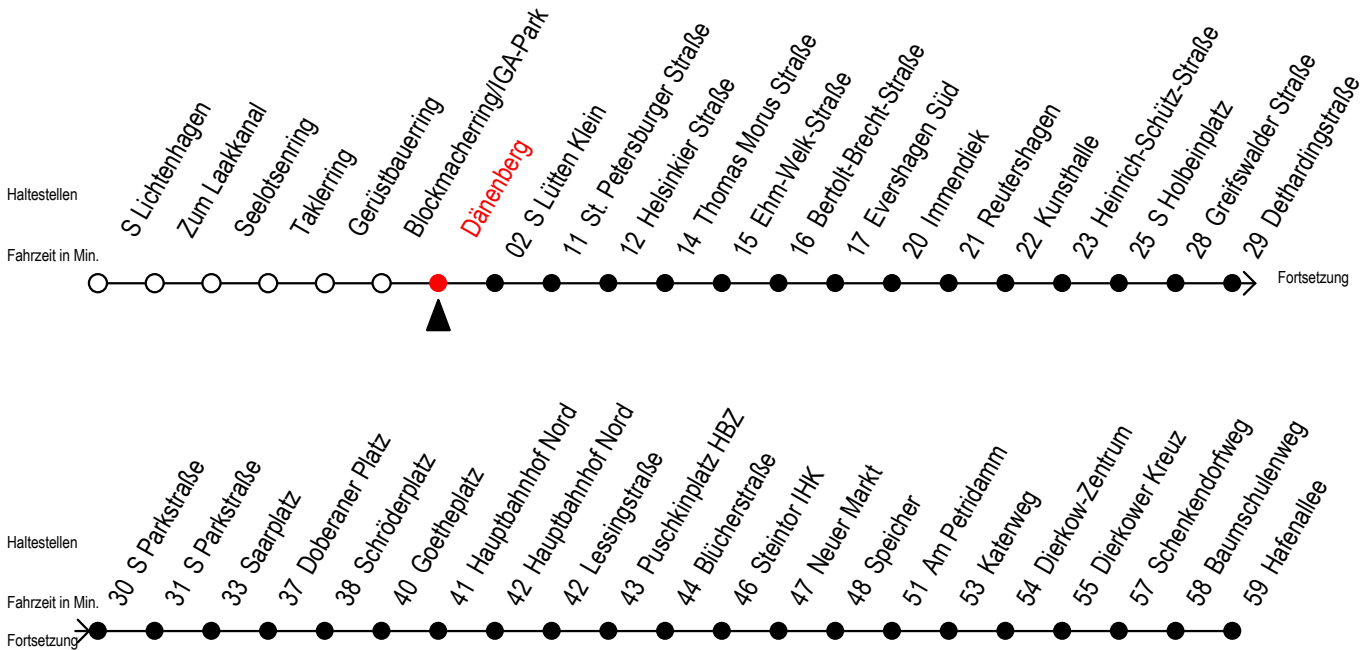

# F2 Dänenberg

Gültig ab 04.01.2021

Alle Angaben ohne Gewähr

Richtung: Hafenallee

Achtung! Geänderte Linienführung zwischen Hauptbahnhof Nord u. Steintor

## Uhr Montag - Freitag

**P** = fährt bis Doberaner Platz

**U** = Umstieg zum ALT Li 45A Ri. Warnowblick an der Hast. Baumschulenweg

Abruf - Linien - Taxi bitte bis spätestens 30 Min. vor der Abfahrt unter

Telefon Nr. 0381/8021900 bestellen oder beim Fahrpersonal melden

**H** = fährt bis S Lütten Klein

**A** = Anschluss am Dierkower Kreuz zur Linie 45 Ri. Warnowblick