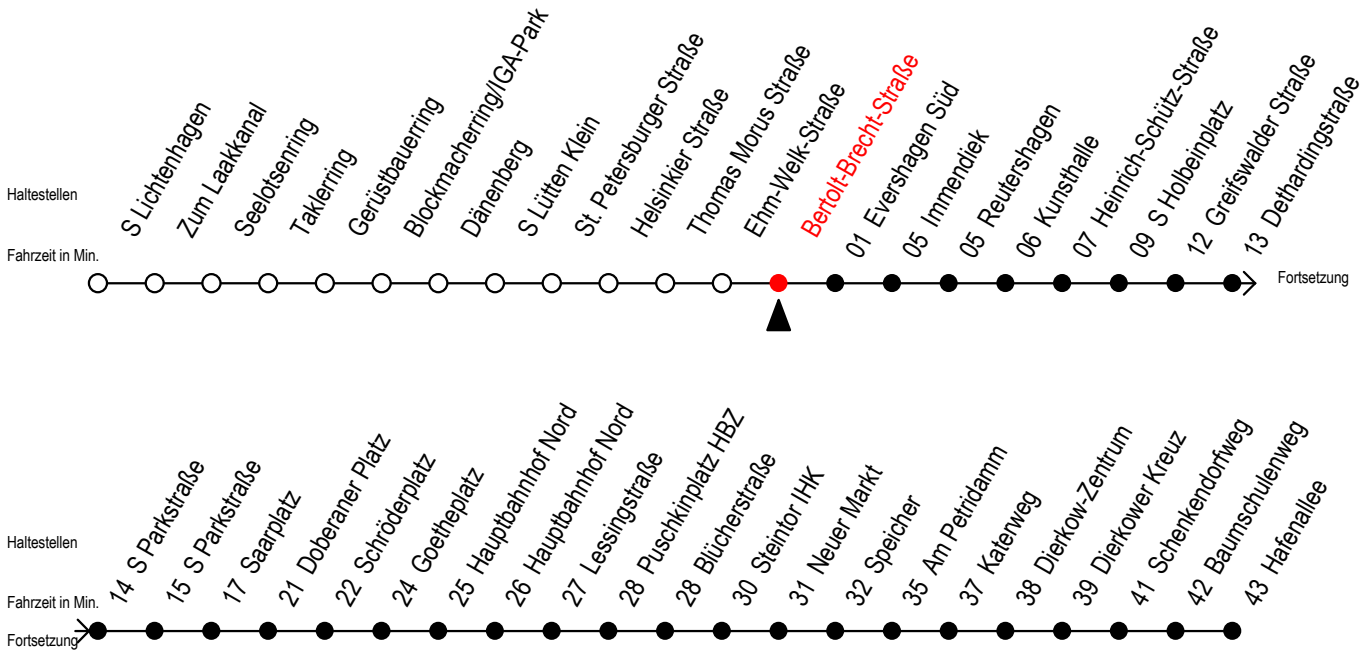

# F2 Bertolt-Brecht-Straße

Gültig ab 04.01.2021

Alle Angaben ohne Gewähr

Richtung: Hafenallee

Achtung! Geänderte Linienführung zwischen Hauptbahnhof Nord u. Steintor

## Uhr Montag - Freitag

## Uhr Samstag

**P** = fährt bis Doberaner Platz

**A** = Anschluss am Dierkower Kreuz zur Linie 45 Ri. Warnoblick

**U** = Umstieg zum ALT Li 45A Ri. Warnoblick an der Hast. Baumschulenweg

Abruf - Linien - Taxi bitte bis spätestens 30 Min. vor der Abfahrt unter Telefon Nr. 0381/8021900 bestellen oder beim Fahrpersonal melden