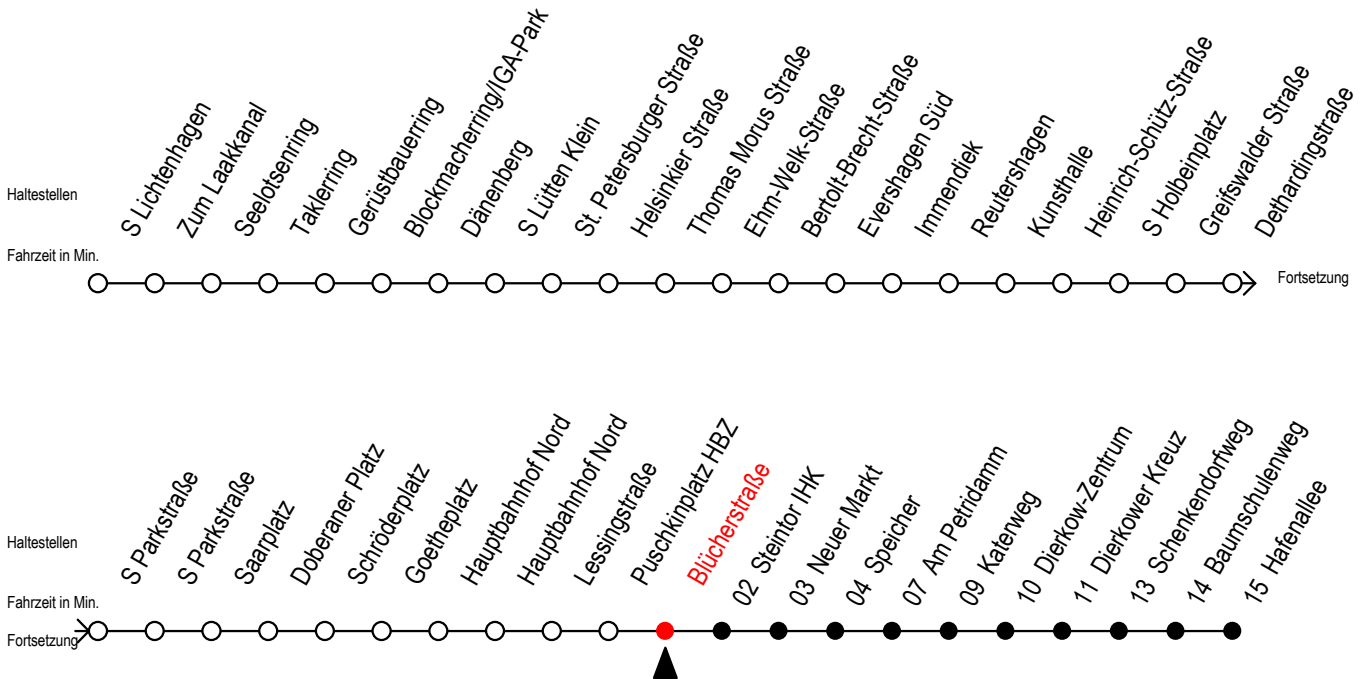

F2 Blücherstraße

Gültig ab 04.01.2021

Alle Angaben ohne Gewähr

Richtung: Hafenallee

Uhr Montag - Freitag		Uhr Samstag		Uhr Sonntag - Feiertag	
0	41 ^U	0	41 ^U	0	41 ^U
1	41 ^U	1	11 41 ^U	1	11 41 ^U
2	41 ^U	2	11 41 ^U	2	11 41 ^U
3	41	3	11 41 ^A	3	11 41 ^A
4	--	4	11 ^A 41 ^A	4	11 ^A 41 ^A
5	--	5	11 ^A 41 ^A	5	11 ^A 41 ^A
6	--	6	11 ^A	6	11 ^A 41 ^A
7	--	7	--	7	11 ^A 41 ^A

U = Umstieg zum ALT Li 45A Ri. Warnowblick an der Hast. Baumschulenweg
 Abruf - Linien - Taxi bitte bis spätestens 30 Min. vor der Abfahrt unter
 Telefon Nr. 0381/8021900 bestellen oder beim Fahrpersonal melden

A = Anschluss am Dierkower Kreuz zur Linie 45 Ri. Warnowblick