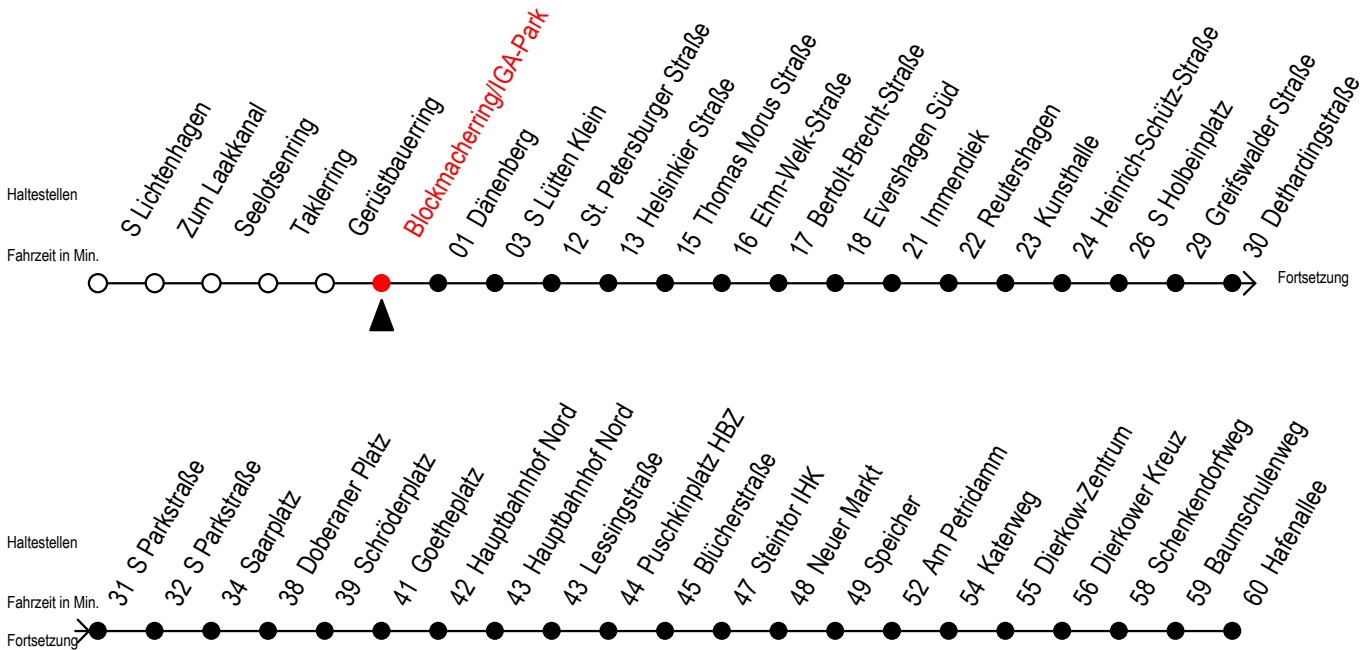

# F2 Blockmacherring/IGA-Park

Gültig ab 04.01.2021

Alle Angaben ohne Gewähr

Richtung: Hafenallee

Achtung! Geänderte Linienführung zwischen Hauptbahnhof Nord u. Steintor

## Uhr Montag - Freitag

**P** = fährt bis Doberaner Platz

**U** = Umstieg zum ALT Li 45A Ri. Warnoblick an der Hast. Baumschulenweg

Abruf - Linien - Taxi bitte bis spätestens 30 Min. vor der Abfahrt unter

Telefon Nr. 0381/8021900 bestellen oder beim Fahrpersonal melden

**H** = fährt bis S Lütten Klein

**A** = Anschluss am Dierkower Kreuz zur Linie 45 Ri. Warnoblick