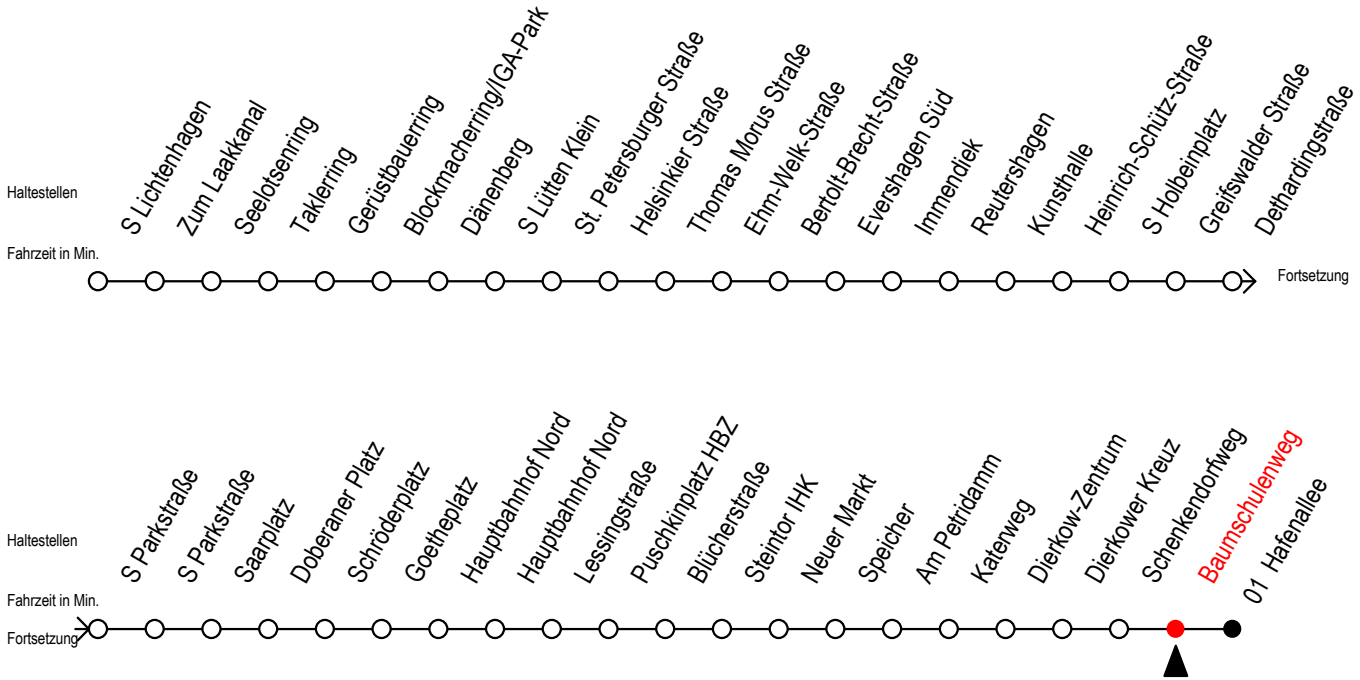

F2 Baumschulenweg

Gültig ab 04.01.2021

Alle Angaben ohne Gewähr

Richtung: Hafenallee

Uhr Montag - Freitag

Uhr Samstag

Uhr Sonntag - Feiertag

0	54 ^U	0	54 ^U	0	54 ^U
1	54 ^U	1	24 54 ^U	1	24 54 ^U
2	54 ^U	2	24 54 ^U	2	24 54 ^U
3	54	3	24 54	3	24 54
4	--	4	24 54	4	24 54
5	--	5	24 54	5	24 54
6	--	6	24	6	24 54
7	--	7	--	7	24 54

U = Umstieg zum ALT Li 45A Ri. Warnowblick an der Hast. Baumschulenweg

Abruf - Linien - Taxi bitte bis spätestens 30 Min. vor der Abfahrt unter Telefon Nr. 0381/8021900 bestellen oder beim Fahrpersonal melden