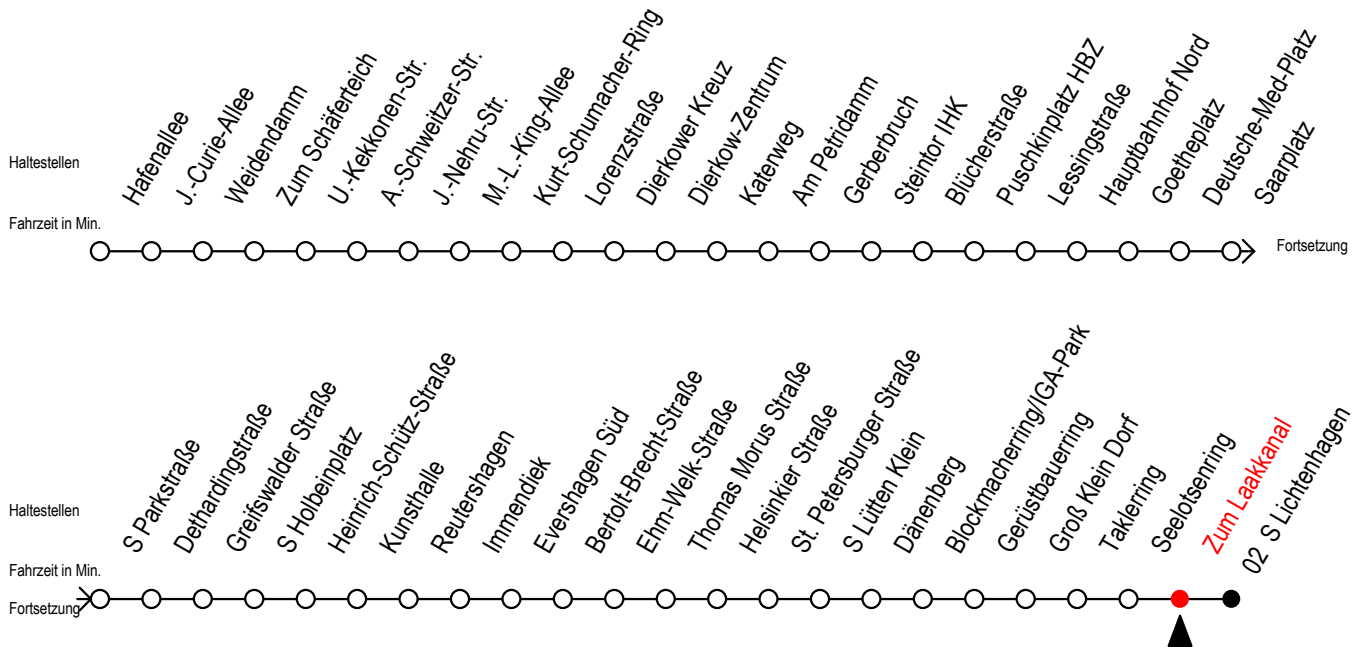

F2 Zum Laakkanal

Gültig ab 04.01.2021

Alle Angaben ohne Gewähr

Richtung: S-Lichtenhagen

Uhr Montag - Freitag

1	06
2	06
3	06
4	06
5	--
6	--
7	--

Uhr Samstag

1	06	36
2	06	36
3	06	36
4	06	36
5	06	36
6	06	36
7	--	--

Uhr Sonntag - Feiertag

1	06	36
2	06	36
3	06	36
4	06	36
5	06	36
6	06	36
7	06	36