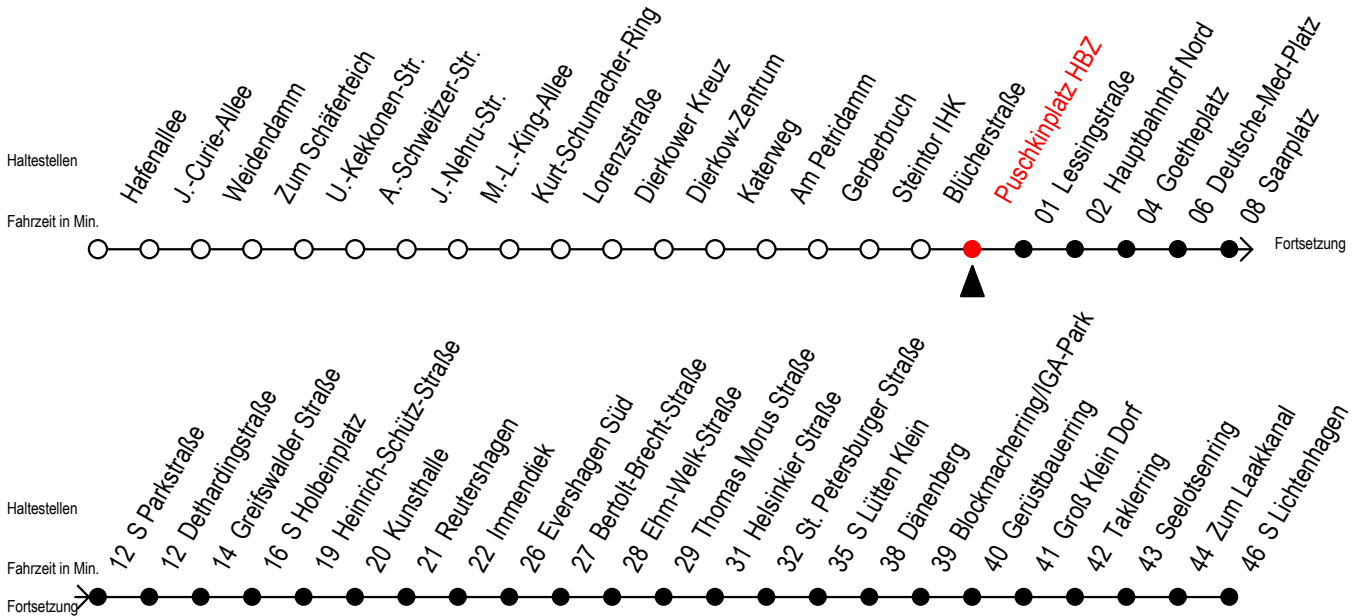

F2 Puschkinplatz HBZ

Gültig ab 04.01.2021

Alle Angaben ohne Gewähr

Richtung: S-Lichtenhagen

Uhr Montag - Freitag		Uhr Samstag		Uhr Sonntag - Feiertag	
0	22	0	22 52	0	22 52
1	22	1	22 52	1	22 52
2	22	2	22 52	2	22 52
3	22	3	22 52	3	22 52
4	--	4	22 52	4	22 52
5	--	5	22 52	5	22 52
6	--	6	22 ^B	6	22 52
7	--	7	--	7	22 ^H 52 ^H

B = fährt bis Hauptbahnhof Nord

H = fährt bis S Lütten Klein