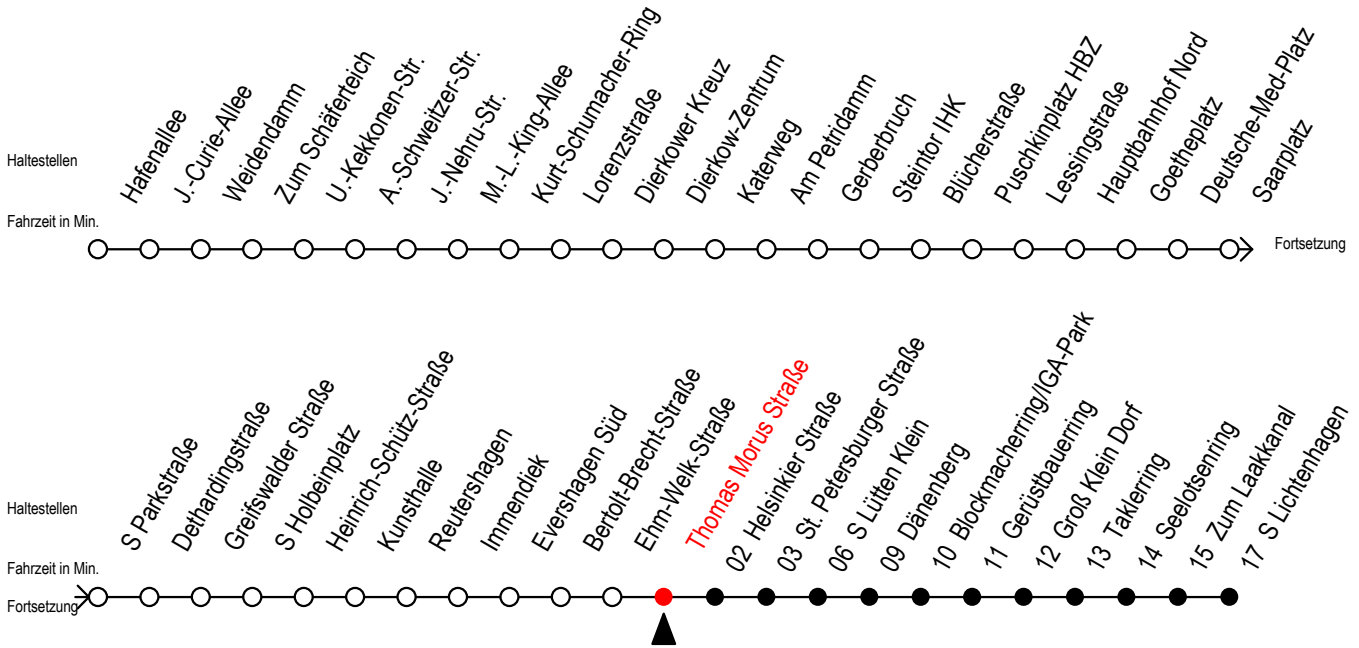

# F2 Thomas Morus Straße

Gültig ab 04.01.2021

Alle Angaben ohne Gewähr

Richtung: S-Lichtenhagen

## Uhr Montag - Freitag

## Uhr Samstag

H = fährt bis S Lütten Klein