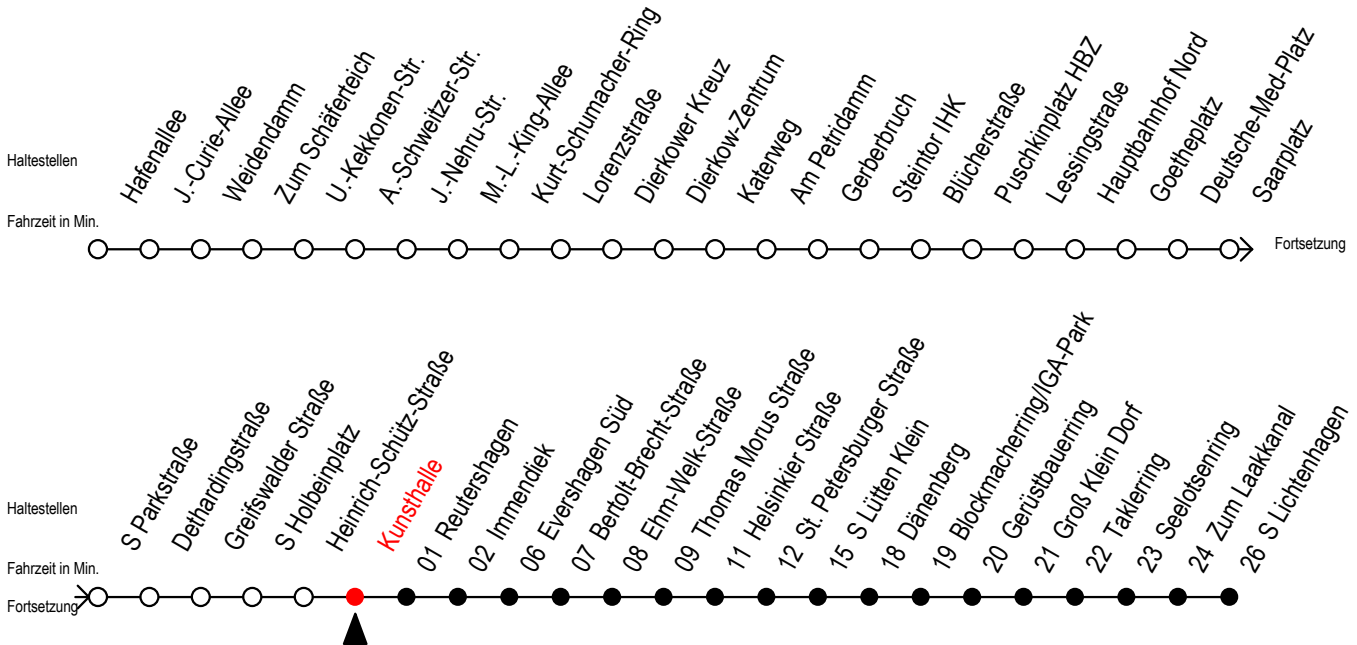

F2 Kunsthalle

Gültig ab 04.01.2021

Alle Angaben ohne Gewähr

Richtung: S-Lichtenhagen

Uhr Montag - Freitag

Uhr Samstag

Uhr Sonntag - Feiertag

0	42	0	42	0	42
1	42	1	12 42	1	12 42
2	42	2	12 42	2	12 42
3	42	3	12 42	3	12 42
4	--	4	12 42	4	12 42
5	--	5	12 42	5	12 42
6	--	6	12	6	12 42
7	--	7	--	7	12 42 ^H
8	--	8	--	8	12 ^H

H = fährt bis S Lütten Klein