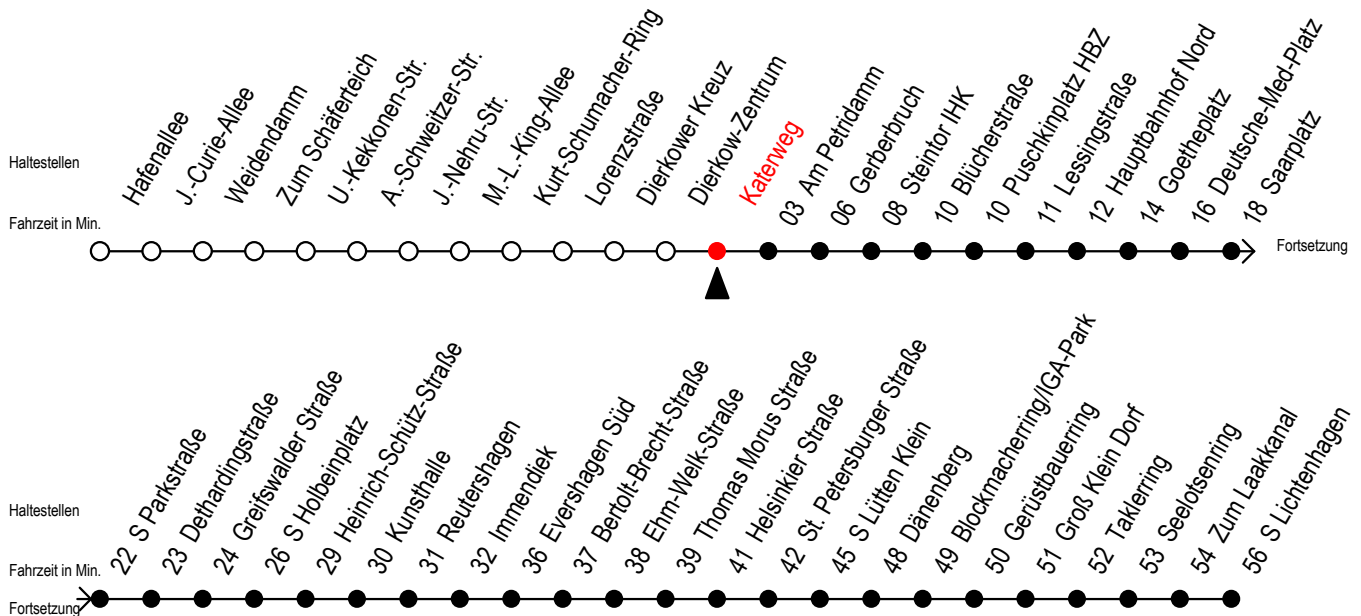

F2 Katerweg

Gültig ab 04.01.2021

Alle Angaben ohne Gewähr

Richtung: S-Lichtenhagen

Achtung! Geänderte Linienführung zwischen Steintor und Hauptbahnhof Nord

Uhr Montag - Freitag		Uhr Samstag		Uhr Sonntag - Feiertag	
0	12	0	12 42	0	12 42
1	12	1	12 42	1	12 42
2	12	2	12 42	2	12 42
3	12	3	12 42	3	12 42
4	--	4	12 42	4	12 42
5	--	5	12 42	5	12 42
6	--	6	12 ^B	6	12 42
7	--	7	--	7	12 ^H 42 ^H

B = fährt bis Hauptbahnhof Nord

H = fährt bis S Lütten Klein