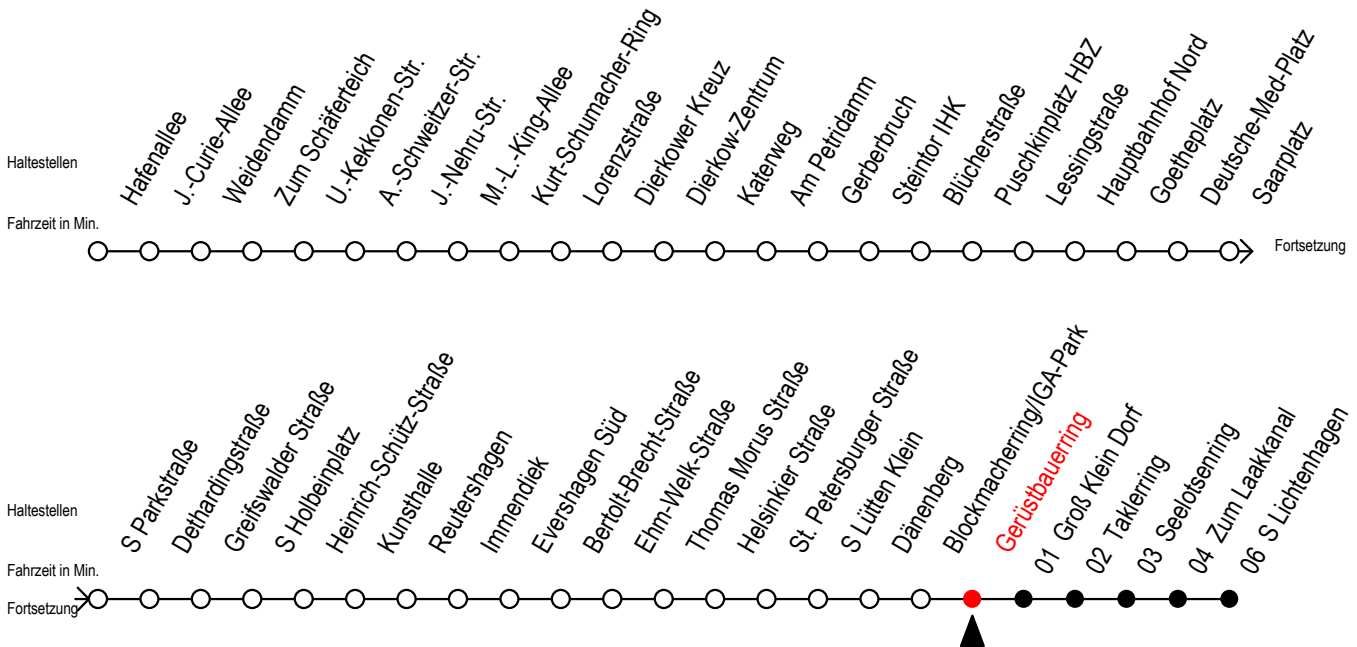

F2 Gerüstbauerring

Gültig ab 04.01.2021

Alle Angaben ohne Gewähr

Richtung: S-Lichtenhagen

Uhr Montag - Freitag

Uhr Samstag

Uhr Sonntag - Feiertag

1	02	1	02	32	1	02	32
2	02	2	02	32	2	02	32
3	02	3	02	32	3	02	32
4	02	4	02	32	4	02	32
5	--	5	02	32	5	02	32
6	--	6	02	32	6	02	32
7	--	7	--		7	02	32