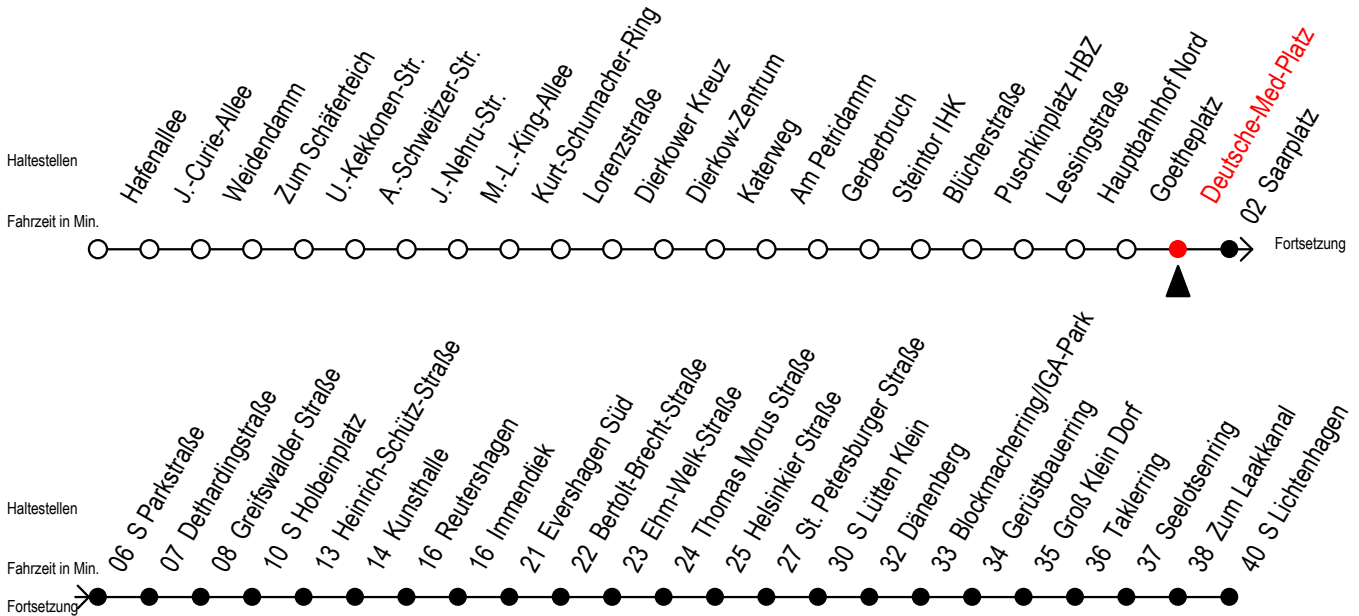

F2 Deutsche-Med-Platz

Gültig ab 04.01.2021

Alle Angaben ohne Gewähr

Richtung: S-Lichtenhagen

Uhr Montag - Freitag

Uhr Samstag

Uhr Sonntag - Feiertag

0	28	0	28	58	0	28	58
1	28	1	28	58	1	28	58
2	28	2	28	58	2	28	58
3	28	3	28	58	3	28	58
4	--	4	28	58	4	28	58
5	--	5	28	58	5	28	58
6	--	6	--		6	28	58
7	--	7	--		7	28 ^H	58 ^H

H = fährt bis S Lütten Klein