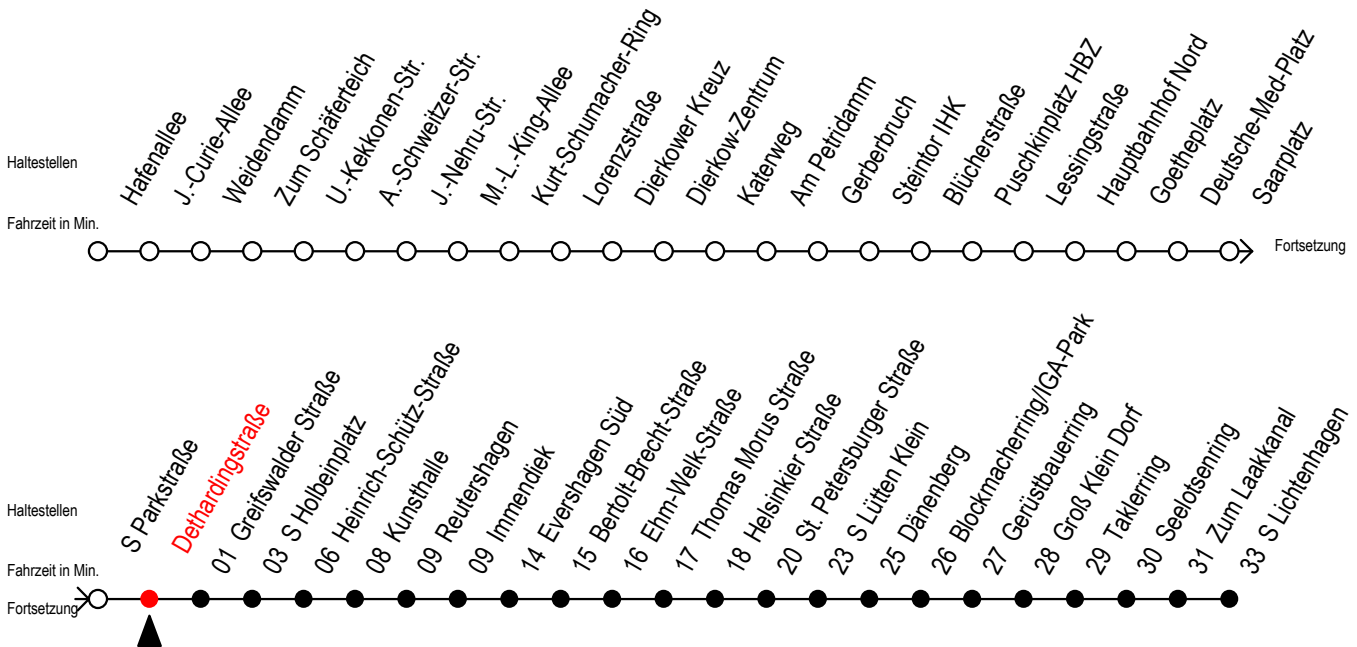

F2 Dethardingstraße

Gültig ab 04.01.2021

Alle Angaben ohne Gewähr

Richtung: S-Lichtenhagen

Uhr Montag - Freitag		Uhr Samstag		Uhr Sonntag - Feiertag	
0	34	0	34	0	34
1	34	1	04 34	1	04 34
2	34	2	04 34	2	04 34
3	34	3	04 34	3	04 34
4	--	4	04 34	4	04 34
5	--	5	04 34	5	04 34
6	--	6	04	6	04 34
7	--	7	--	7	04 34 ^H
8	--	8	--	8	04 ^H

H = fährt bis S Lütten Klein