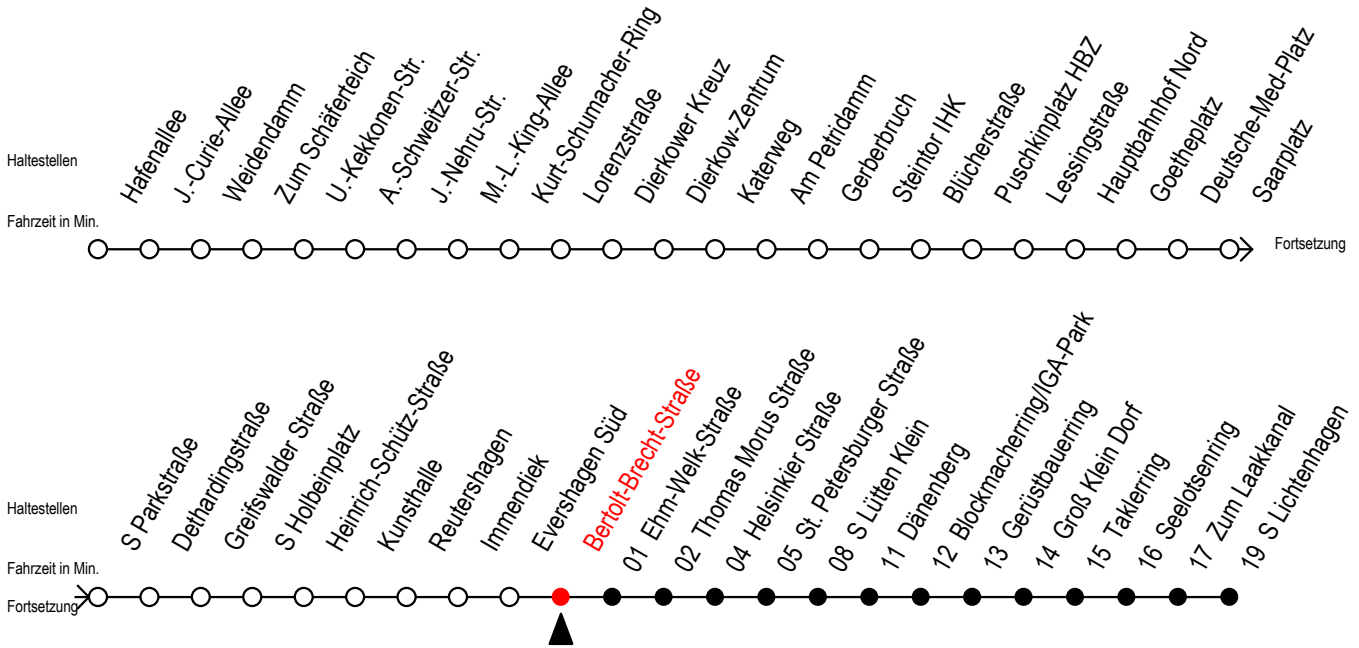

F2 Bertolt-Brecht-Straße

Gültig ab 04.01.2021

Alle Angaben ohne Gewähr

Richtung: S-Lichtenhagen

Uhr Montag - Freitag

Uhr Samstag

Uhr Sonntag - Feiertag

0	49	0	49	0	49
1	49	1	19 49	1	19 49
2	49	2	19 49	2	19 49
3	49	3	19 49	3	19 49
4	--	4	19 49	4	19 49
5	--	5	19 49	5	19 49
6	--	6	19	6	19 49
7	--	7	--	7	19 49 ^H
8	--	8	--	8	19 ^H

H = fährt bis S Lütten Klein