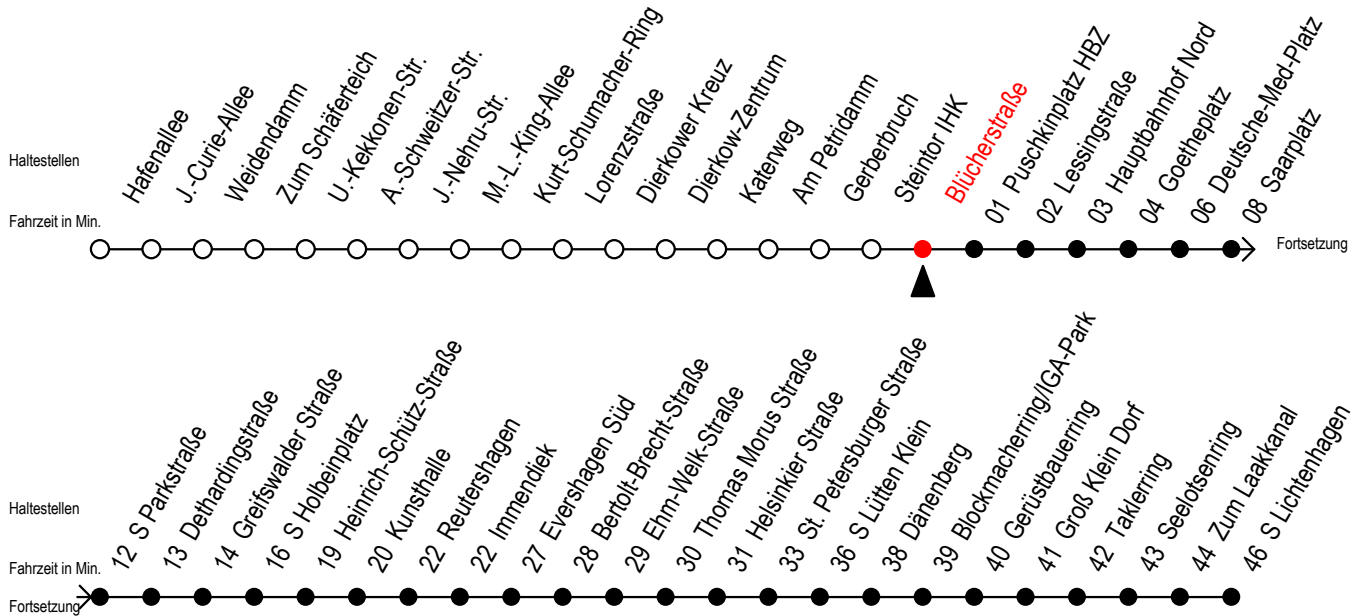

F2 Blücherstraße

Gültig ab 04.01.2021

Alle Angaben ohne Gewähr

Richtung: S-Lichtenhagen

Uhr Montag - Freitag

Uhr Samstag

Uhr Sonntag - Feiertag

0	21	0	21	51	0	21	51
1	21	1	21	51	1	21	51
2	21	2	21	51	2	21	51
3	21	3	21	51	3	21	51
4	--	4	21	51	4	21	51
5	--	5	21	51	5	21	51
6	--	6	21 ^B		6	21	51
7	--	7	--		7	21 ^H	51 ^H

B = fährt bis Hauptbahnhof Nord

H = fährt bis S Lütten Klein