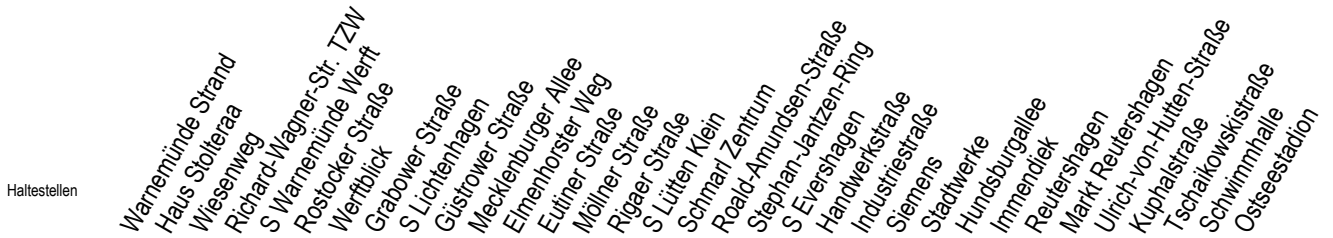

F1 Volkstheater

Gültig ab 04.01.2021

Alle Angaben ohne Gewähr

Richtung: Riekdahl

Saarplatz Umstieg in die Linien F1/F2 in alle Richtungen

Uhr Montag - Freitag

Uhr Samstag

Uhr Sonntag - Feiertag

0	26	0	26	0	26
1	26 ^A	1	26 ^A	1	26 ^A
2	26 ^A	2	26 ^A	2	26 ^A
3	26 ^A	3	26 ^A	3	26 ^A
4	27 ^C	4	26 56	4	26 56
5	--	5	26 56 ^C	5	26 56
6	--	6	--	6	26 56
7	--	7	--	7	26 56 ^K

C = fährt bis Campus Südstadt - Anschluss zur Linie 6

A = Umstieg am Südstadtcenter zum Abruf-Linien-Taxi Ri. Südblick
Abruf - Linien - Taxi bitte bis spätestens 30 Min. vor der Abfahrt
unter Tel.Nr. 0381/8021900 bestellen oder beim Fahrpersonal melden

K = fährt bis Hauptbahnhof Nord