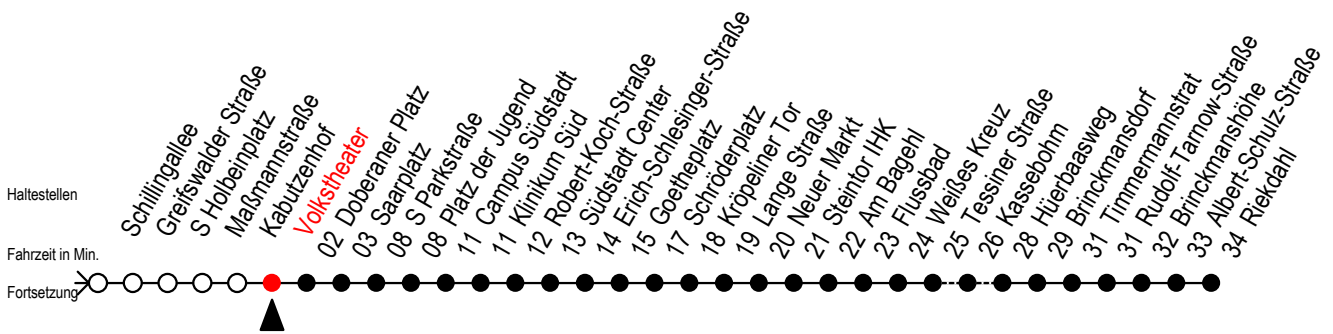

F1 Volkstheater

Gültig ab 04.01.2021

Alle Angaben ohne Gewähr

Richtung: Riekdahl

Saarplatz Umstieg in die Linien F1/F2 in alle Richtungen

Uhr Montag - Freitag

Uhr Samstag

Uhr Sonntag - Feiertag

0	26	0	26	0	26
1	26 ^A	1	26 ^A	1	26 ^A
2	26 ^A	2	26 ^A	2	26 ^A
3	26 ^A	3	26 ^A	3	26 ^A
4	27 ^C	4	26 56	4	26 56
5	--	5	26 56 ^C	5	26 56
6	--	6	--	6	26 56
7	--	7	--	7	26 56 ^K

C = fährt bis Campus Südstadt - Anschluss zur Linie 6

A = Umstieg am Südstadtcenter zum Abruf-Linien-Taxi Ri. Südblick
Abruf - Linien - Taxi bitte bis spätestens 30 Min. vor der Abfahrt
unter Tel.Nr. 0381/8021900 bestellen oder beim Fahrpersonal melden

K = fährt bis Hauptbahnhof Nord