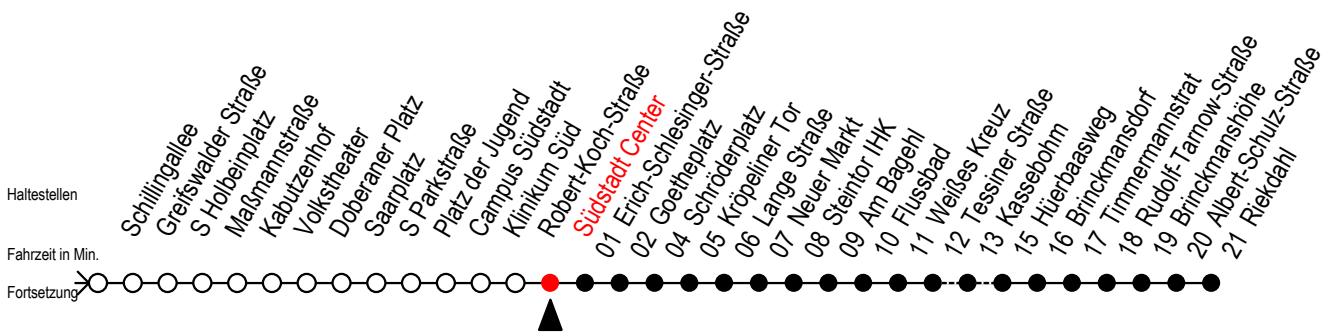

F1 Südstadt Center

Gültig ab 04.01.2021

Alle Angaben ohne Gewähr

Richtung: Riekdahl

Uhr Montag - Freitag

Uhr Samstag

Uhr Sonntag - Feiertag

0	39	0	39	0	39
1	39	1	39	1	39
2	39	2	39	2	39
3	39	3	39	3	39
4	--	4	39	4	39
5	--	5	09 39	5	09 39
6	--	6	--	6	09 39
7	--	7	--	7	09 39
8	--	8	--	8	09 ^K

K = fährt bis Hauptbahnhof Nord