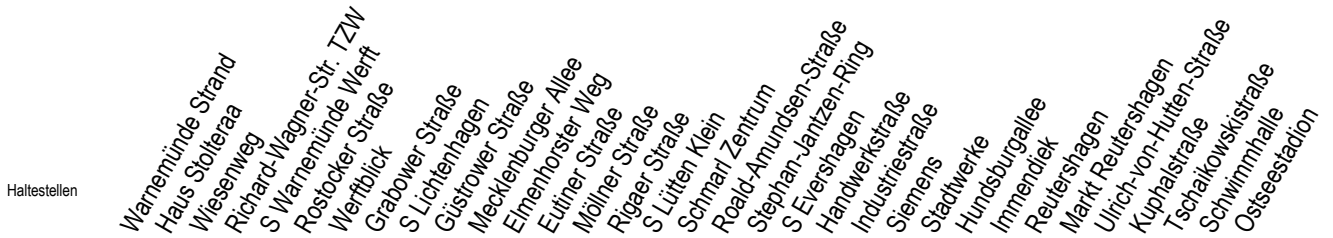

F1 Südstadt Center

Gültig ab 04.01.2021

Alle Angaben ohne Gewähr

Richtung: Riekdahl

Uhr Montag - Freitag

Uhr Samstag

Uhr Sonntag - Feiertag

0	39	0	39	0	39
1	39	1	39	1	39
2	39	2	39	2	39
3	39	3	39	3	39
4	--	4	39	4	39
5	--	5	09 39	5	09 39
6	--	6	--	6	09 39
7	--	7	--	7	09 39
8	--	8	--	8	09 ^K

K = fährt bis Hauptbahnhof Nord