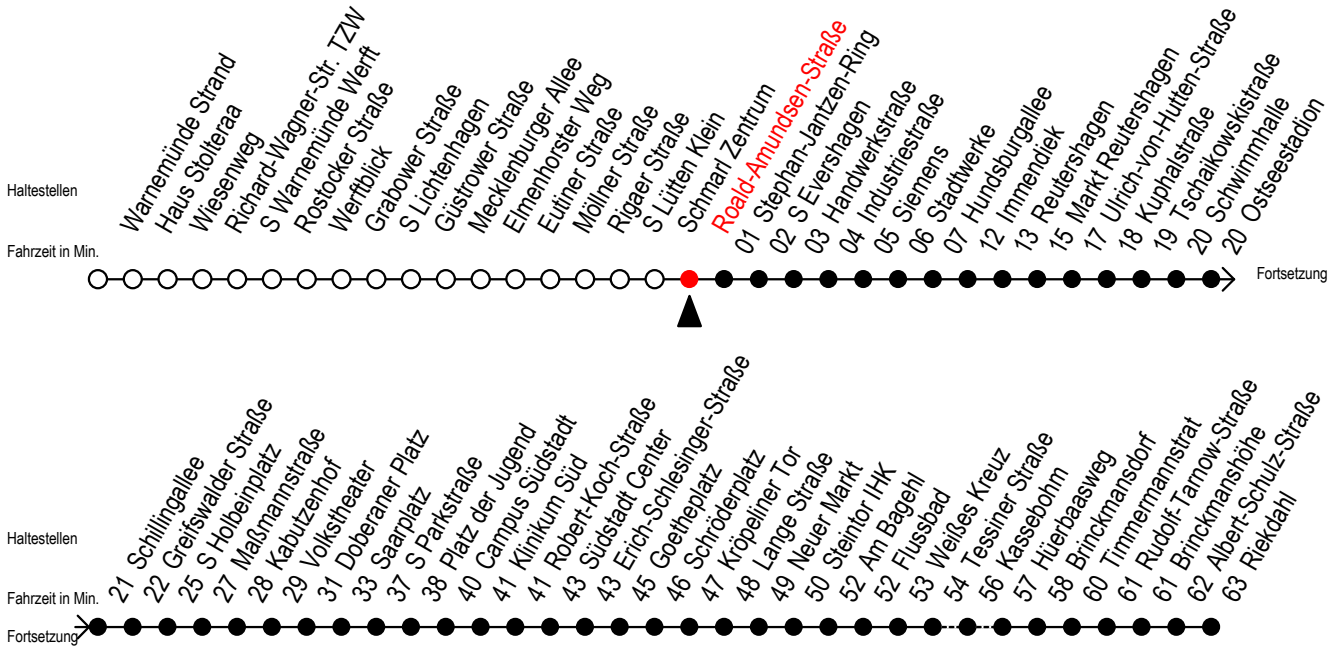

F1 Roald-Amundsen-Straße

Gültig ab 04.01.2021

Alle Angaben ohne Gewähr

Richtung: Riekdahl

Saarplatz Umstieg in die Linien F1/F2 in alle Richtungen

Uhr Montag - Freitag		Uhr Samstag		Uhr Sonntag - Feiertag	
23	57	23	57	23	57
0	57 ^A	0	57 ^A	0	57 ^A
1	57 ^A	1	57 ^A	1	57 ^A
2	57 ^A	2	57 ^A	2	57 ^A
3	58 ^C	3	57	3	57
4	--	4	27 57	4	27 57
5	--	5	27 ^C	5	27 57
6	--	6	--	6	27 57
7	--	7	--	7	27 ^K

C = fährt bis Campus Südstadt - Anschluss zur Linie 6

A = Umstieg am Südstadtcenter zum Abruf-Linien-Taxi Ri. Südlick
Abruf - Linien - Taxi bitte bis spätestens 30 Min. vor der Abfahrt
unter Tel.Nr. 0381/8021900 bestellen oder beim Fahrpersonal melden

K = fährt bis Hauptbahnhof Nord