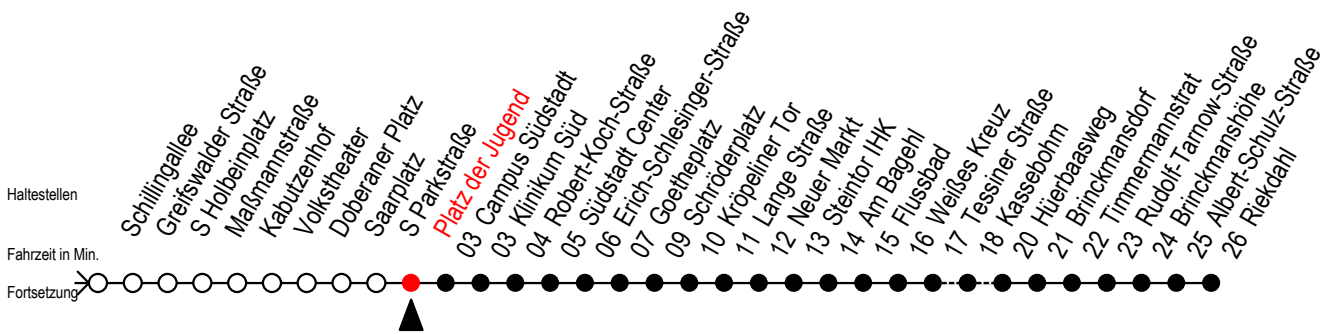

# F1 Platz der Jugend

Gültig ab 04.01.2021

Alle Angaben ohne Gewähr

Richtung: Riekdahl

C = fährt bis Campus Südstadt - Anschluss zur Linie 6

A = Umstieg am Südstadtcenter zum Abruf-Linien-Taxi Ri. Südblick  
Abruf - Linien - Taxi bitte bis spätestens 30 Min. vor der Abfahrt  
unter Tel.Nr. 0381/8021900 bestellen oder beim Fahrpersonal melden

K = fährt bis Hauptbahnhof Nord