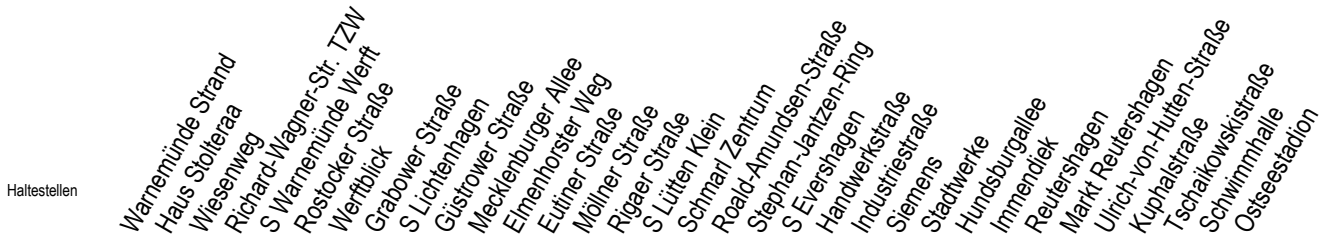

# F1 Robert-Koch-Straße

Gültig ab 04.01.2021

Alle Angaben ohne Gewähr

Richtung: Riekdahl

Uhr Montag - Freitag		Uhr Samstag		Uhr Sonntag - Feiertag	
0	38	0	38	0	38
1	38 <sup>A</sup>	1	38 <sup>A</sup>	1	38 <sup>A</sup>
2	38 <sup>A</sup>	2	38 <sup>A</sup>	2	38 <sup>A</sup>
3	38 <sup>A</sup>	3	38 <sup>A</sup>	3	38 <sup>A</sup>
4	--	4	38	4	38
5	--	5	08 38	5	08 38
6	--	6	--	6	08 38
7	--	7	--	7	08 38
8	--	8	--	8	08 <sup>K</sup>

**A** = Umstieg am Südstadtcenter zum Abruf-Linien-Taxi Ri. Südblick  
 Abruf - Linien - Taxi bitte bis spätestens 30 Min. vor der Abfahrt  
 unter Tel.Nr. 0381/8021900 bestellen oder beim Fahrpersonal melden