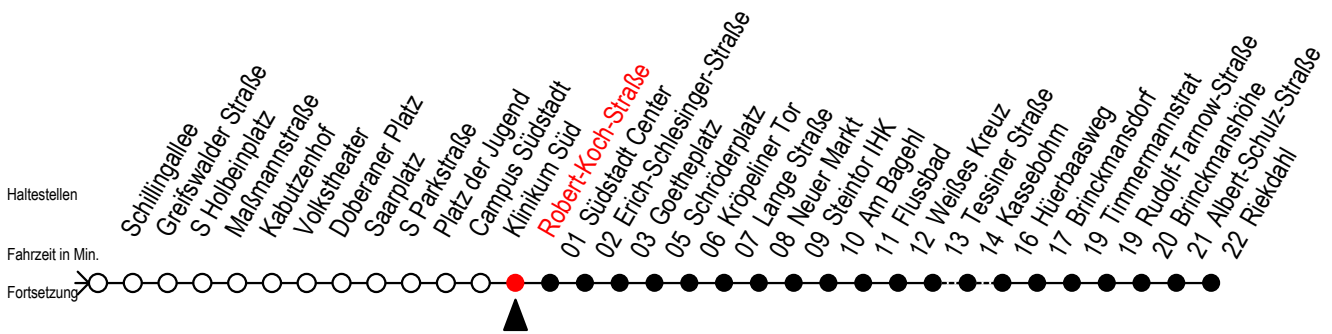

# F1 Robert-Koch-Straße

Gültig ab 04.01.2021

Alle Angaben ohne Gewähr

Richtung: Riekdahl

Uhr Montag - Freitag		Uhr Samstag		Uhr Sonntag - Feiertag	
0	38	0	38	0	38
1	38 <sup>A</sup>	1	38 <sup>A</sup>	1	38 <sup>A</sup>
2	38 <sup>A</sup>	2	38 <sup>A</sup>	2	38 <sup>A</sup>
3	38 <sup>A</sup>	3	38 <sup>A</sup>	3	38 <sup>A</sup>
4	--	4	38	4	38
5	--	5	08 38	5	08 38
6	--	6	--	6	08 38
7	--	7	--	7	08 38
8	--	8	--	8	08 <sup>K</sup>

**A** = Umstieg am Südstadtcenter zum Abruf-Linien-Taxi Ri. Südblick  
 Abruf - Linien - Taxi bitte bis spätestens 30 Min. vor der Abfahrt  
 unter Tel.Nr. 0381/8021900 bestellen oder beim Fahrpersonal melden

**K** = fährt bis Hauptbahnhof Nord