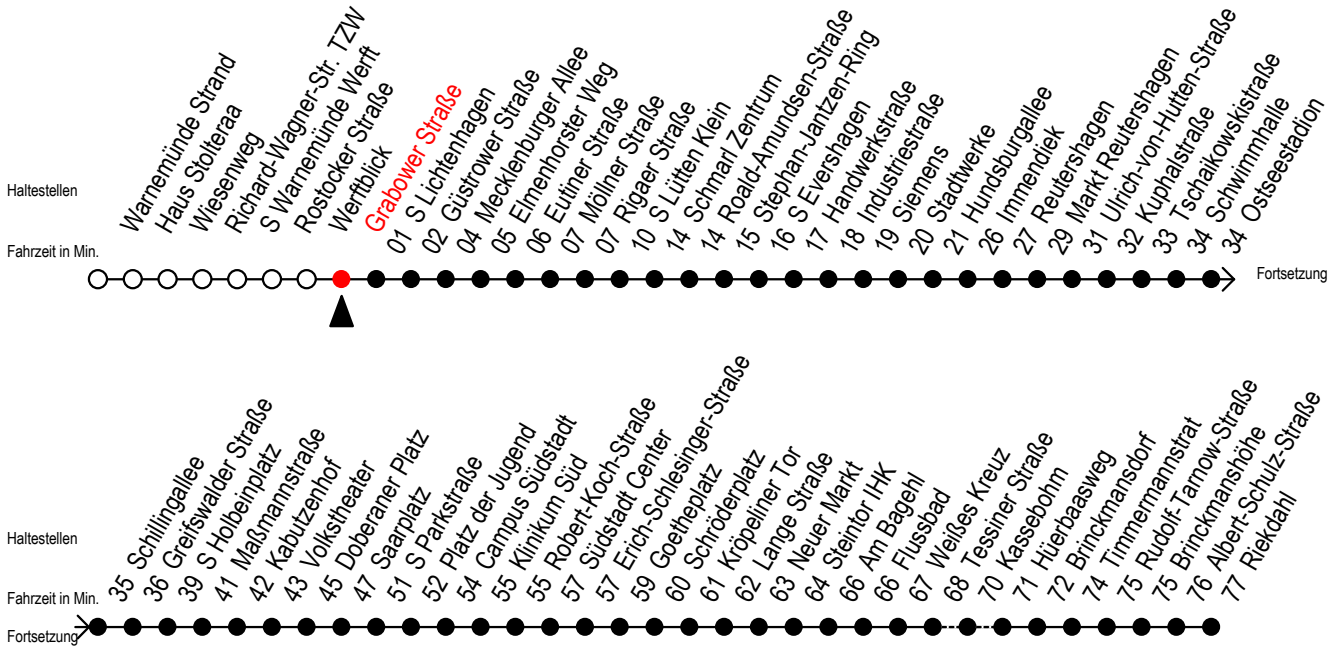

F1 Grabower Straße

Gültig ab 04.01.2021

Alle Angaben ohne Gewähr

Richtung: Riekdahl

Saarplatz Umstieg in die Linien F1/F2 in alle Richtungen

Uhr Montag - Freitag

1	43 ^A
2	43 ^A
3	43 ^C
4	--

Uhr Samstag

1	43 ^A
2	43 ^A
3	38
4	08

Uhr Sonntag - Feiertag

1	43 ^A
2	43 ^A
3	38
4	08

C = fährt bis Campus Südstadt - Anschluss zur Linie 6

A = Umstieg am Südstadtcenter zum Abruf-Linien-Taxi Ri. Südlick
Abruf - Linien - Taxi bitte bis spätestens 30 Min. vor der Abfahrt
unter Tel.Nr. 0381/8021900 bestellen oder beim Fahrpersonal melden