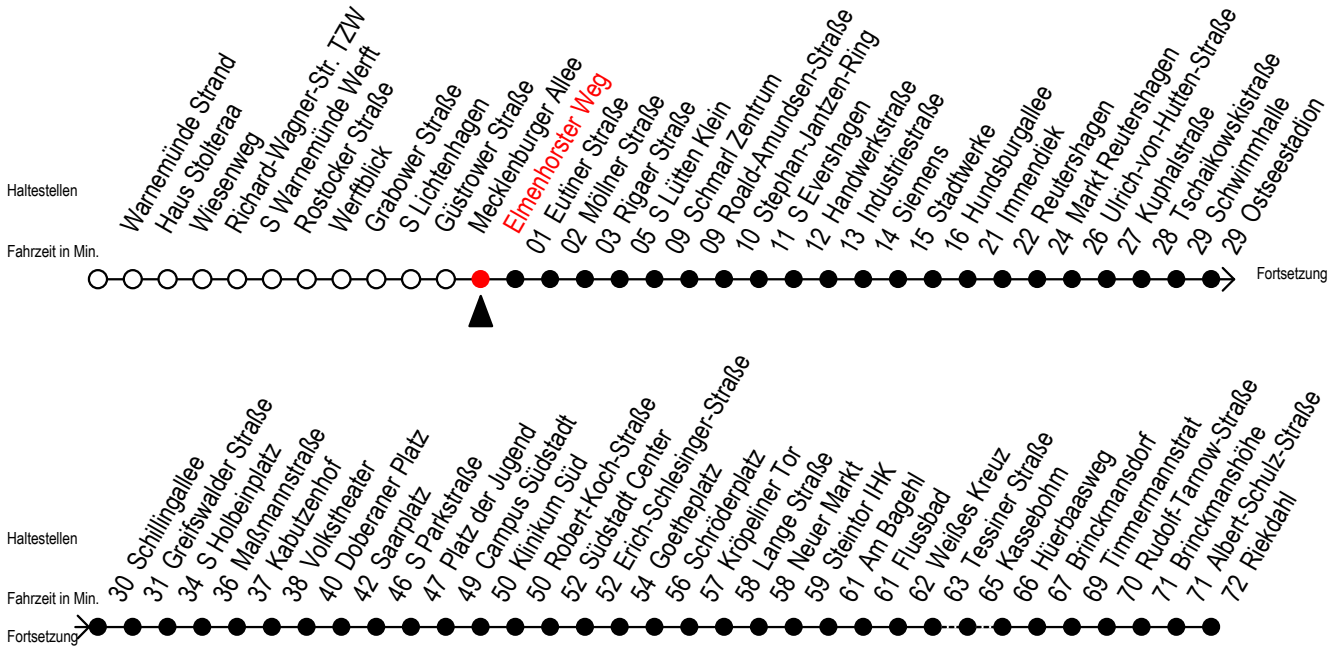

F1 Elmenhorster Weg

Gültig ab 04.01.2021

Alle Angaben ohne Gewähr

Richtung: Riekdahl

Saarplatz Umstieg in die Linien F1/F2 in alle Richtungen

Uhr Montag - Freitag

Uhr Samstag

Uhr Sonntag - Feiertag

0	42 ^A	0	42 ^A	0	42 ^A
1	47 ^A	1	47 ^A	1	47 ^A
2	47 ^A	2	47 ^A	2	47 ^A
3	47 ^C	3	42	3	42
4	--	4	12 42	4	12 42
5	--	5	12 ^C 42 ^H	5	12 42
6	--	6	--	6	12 42
7	--	7	--	7	12 ^K

C = fährt bis Campus Südstadt - Anschluss zur Linie 6

A = Umstieg am Südstadtcenter zum Abruf-Linien-Taxi Ri. Südblick

H = fährt bis S Lütten-Klein

Abruf - Linien - Taxi bitte bis spätestens 30 Min. vor der Abfahrt unter Tel.Nr. 0381/8021900 bestellen oder beim Fahrpersonal melden

K = fährt bis Hauptbahnhof Nord