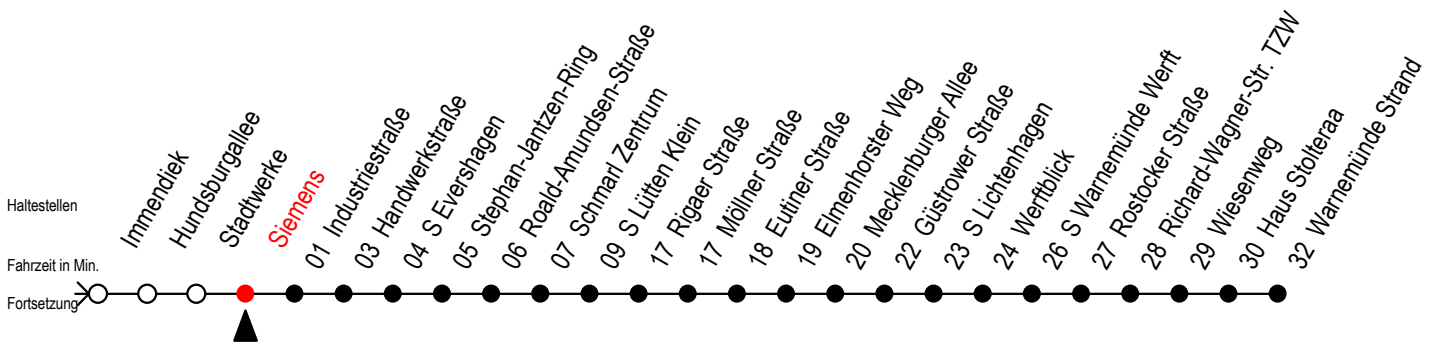

## Richtung: Warnemünde Strand

M = fährt ab Hast. Mecklenburger Allee weiter als Linie 36

H = fährt bis S Lütten Klein