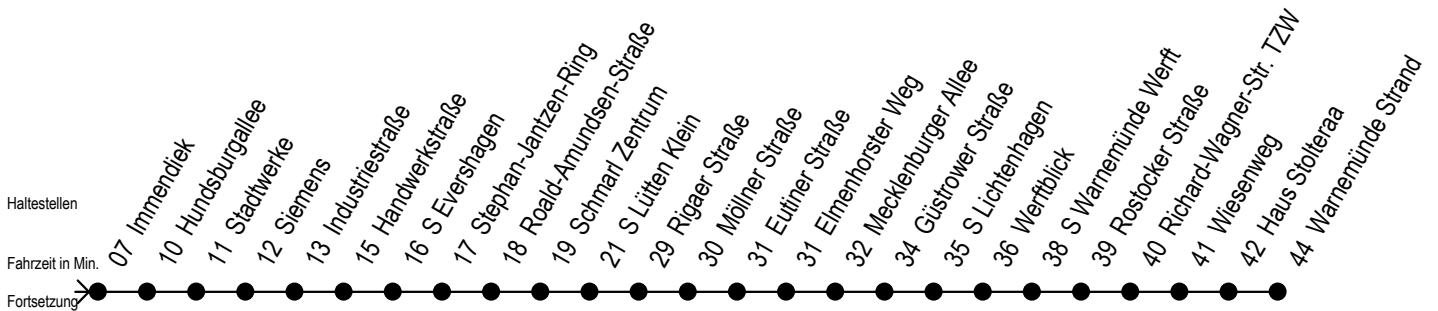

# F1 Schwimmhalle

Gültig ab 04.01.2021

Alle Angaben ohne Gewähr

Richtung: Warnemünde Strand

M = fährt ab Hast. Mecklenburger Allee weiter als Linie 36

H = fährt bis S Lütten Klein