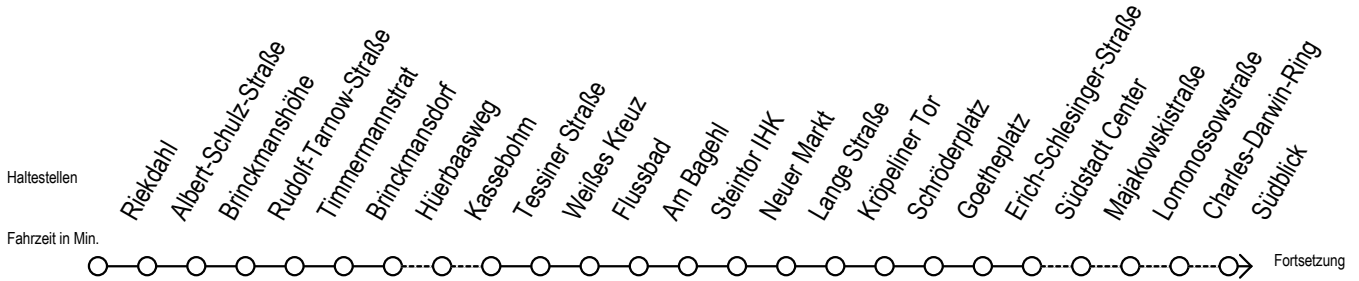

# F1 Schwimmhalle

Gültig ab 04.01.2021

Alle Angaben ohne Gewähr

Richtung: Warnemünde Strand

M = fährt ab Hast. Mecklenburger Allee weiter als Linie 36

H = fährt bis S Lütten Klein