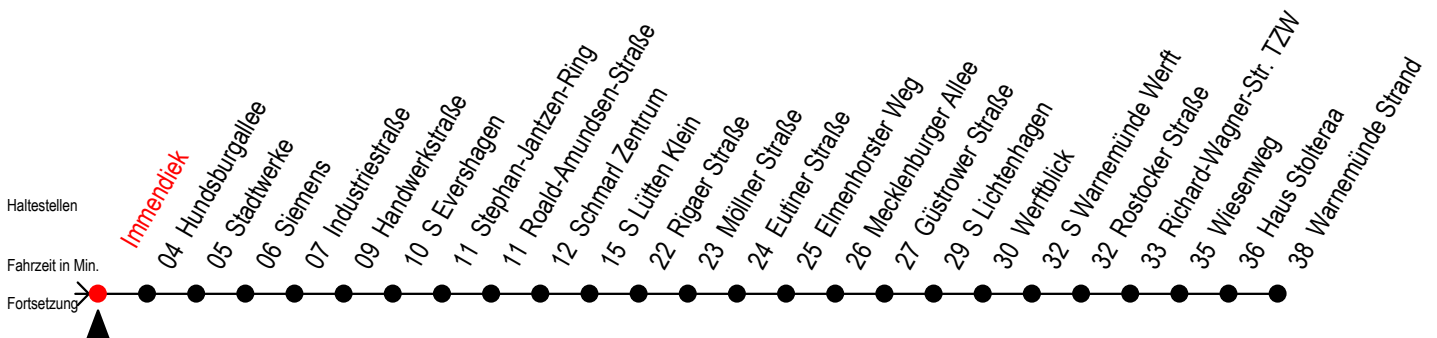

F1 Immendiek

Gültig ab 04.01.2021

Alle Angaben ohne Gewähr

Richtung: Warnemünde Strand

Uhr Montag - Freitag

Uhr Samstag

Uhr Sonntag - Feiertag

0	50	0	50	0	50
1	50	1	50	1	50
2	50	2	50	2	50
3	50 ^H	3	50 ^M	3	50 ^M
4	--	4	50 ^M	4	50 ^M
5	--	5	20 ^M 50 ^M	5	20 ^M 50 ^M
6	--	6	20 ^H	6	20 ^M 50 ^M
7	--	7	--	7	20 ^M 50 ^M
8	--	8	--	8	20 ^M

M = fährt ab Hast. Mecklenburger Allee weiter als Linie 36

H = fährt bis S Lütten Klein