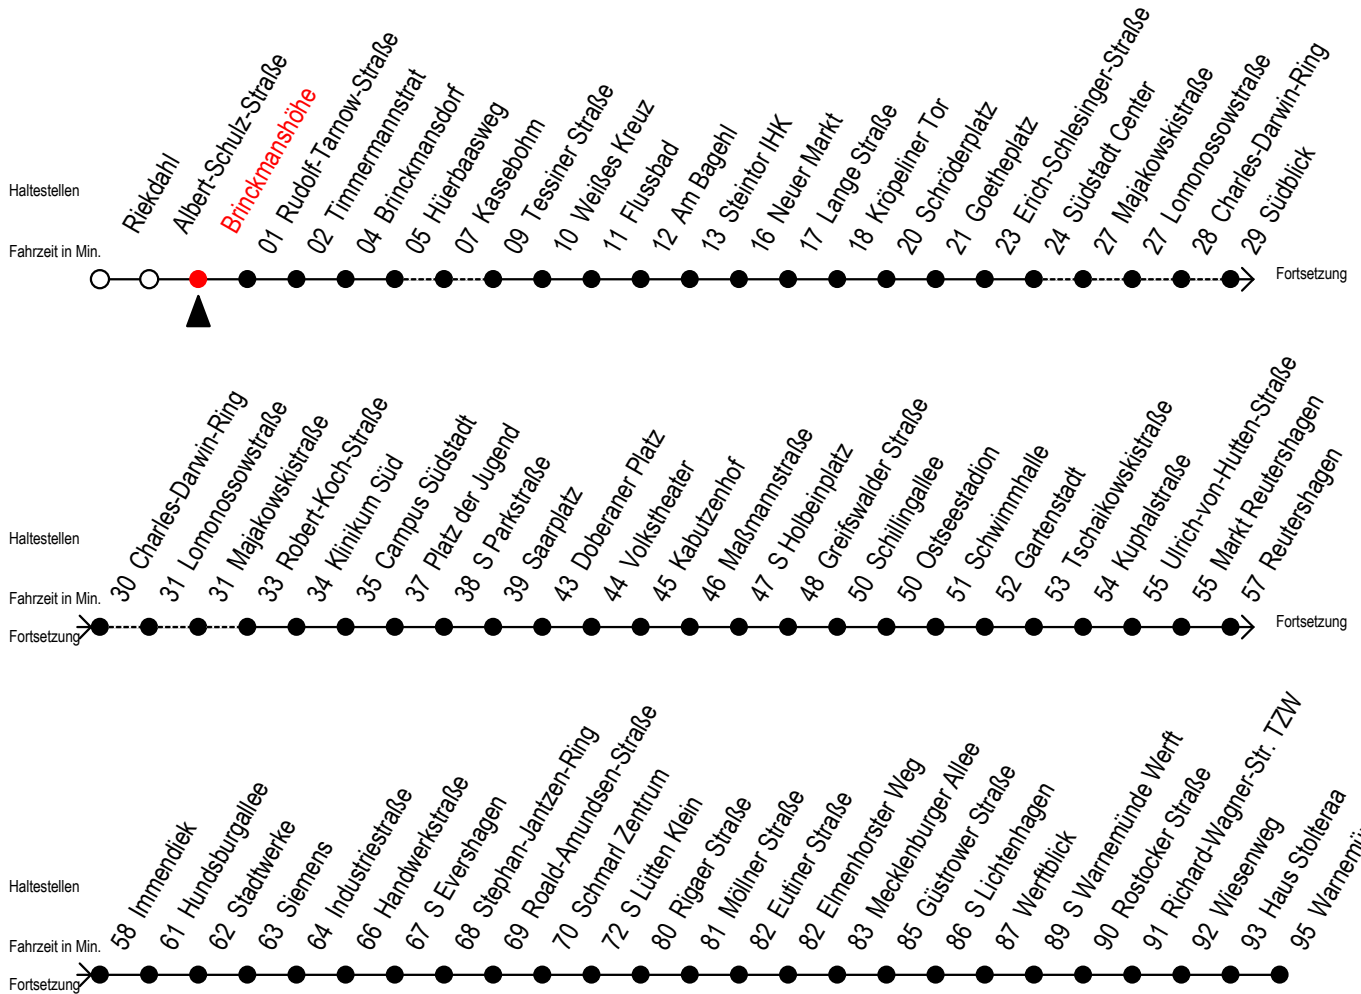

F1 Brinckmanshöhe

Gültig ab 04.01.2021

Alle Angaben ohne Gewähr

Richtung: Warnemünde Strand

Saarplatz Umstieg in die Linien F1/F2 in alle Richtungen

Uhr Montag - Freitag

0	00 ^{SK}
1	00 ^{AK}
2	03 ^A
3	03 ^{AH}
4	--
5	--
6	--
7	--

Uhr Samstag

0	00 ^{SK}
1	00 ^{AK}
2	03 ^A
3	03 ^{AM}
4	03 ^M 52 ^{MKX}
5	22 ^{KH}
6	--
7	--

Uhr Sonntag - Feiertag

0	00 ^{SK}
1	00 ^{AK}
2	03 ^A
3	03 ^{AM}
4	03 ^M 52 ^{MKX}
5	22 ^{MKX} 52 ^{MKX}
6	22 ^{MKX} 52 ^{MKX}
7	22 ^{MKX}

K = fährt über Kassebohm

X = fährt über Südblick

S = Umstieg am Südstadtcenter zur Linie 5 Ri. Südblick
Abruf - Linien - Taxi bitte bis spätestens 30 Min. vor der Abfahrt unter Tel.Nr. 0381/8021900 bestellen oder beim Fahrpersonal melden

Servicetelefon: 0381 / 8021900

M = fährt ab Hast. Mecklenburger Allee weiter als Linie 36

H = fährt bis S Lütten Klein

A = Umstieg am Südstadtcenter zum Abruf - Linien - Taxi F1A Ri. Südblick