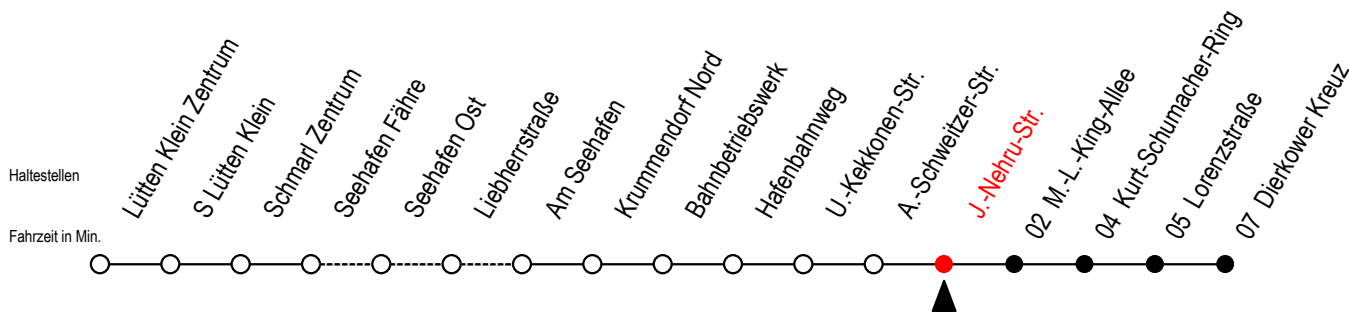

49 J.-Nehru-Str.

Gültig ab 04.01.2021

Alle Angaben ohne Gewähr

Richtung: Dierkower Kreuz

Bitte beachten Sie auch die Linie 19

Uhr Montag - Freitag

Uhr Samstag

Uhr Sonntag - Feiertag

4	33	4	--	4	--
5	53	5	--	5	--
6	43	6	02 ^T	6	02 ^T
7	43	7	00 59	7	59
8	43	8	59	8	59
9	43	9	59	9	59
10	43	10	59	10	59
11	43	11	59	11	59
12	43	12	59	12	59
13	43	13	59	13	59
14	43	14	59	14	59
15	43	15	59	15	59
16	43	16	59	16	59
17	43	17	59	17	59
18	43	18	59	18	59
19	43	19	59	19	59
20	--	20	39 ^T	20	--
21	09 ^T 35	21	39 ^T	21	05 39 ^T
22	09 ^T 35	22	39 ^T	22	39 ^T
23	39 ^T	23	39 ^T	23	39 ^T

T = fährt als Abruf-Linien-Taxi

Abruf-Linien-Taxi bitte bis spätestens 30 Min. vor der Abfahrt unter RSAG Tel.0381/8021900 bestellen!