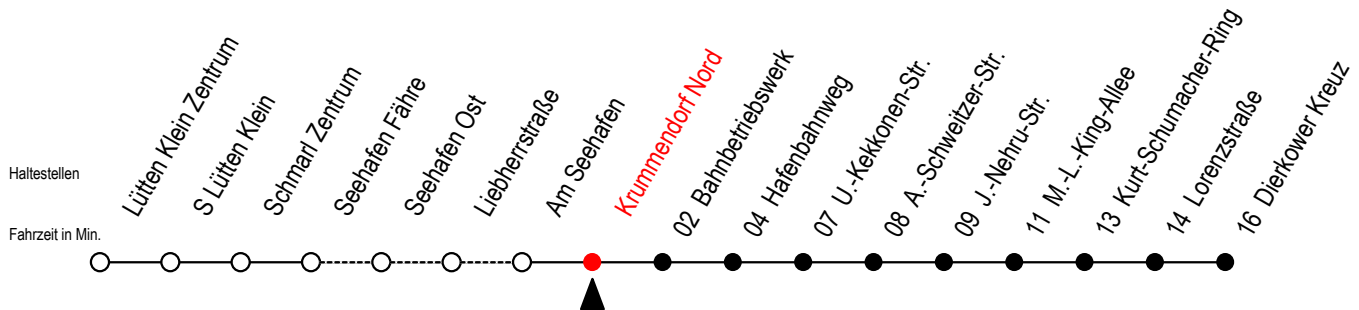

49 Krummendorf Nord

Gültig ab 04.01.2021

Alle Angaben ohne Gewähr

Richtung: Dierkower Kreuz

Bitte beachten Sie auch die Linie 19

Uhr Montag - Freitag

Uhr Samstag

Uhr Sonntag - Feiertag

4	25	4	--	4	--
5	44	5	56 ^T	5	56 ^T
6	34	6	51	6	--
7	34	7	50	7	50
8	34	8	50	8	50
9	34	9	50	9	50
10	34	10	50	10	50
11	34	11	50	11	50
12	34	12	50	12	50
13	34	13	50	13	50
14	34	14	50	14	50
15	34	15	50	15	50
16	34	16	50	16	50
17	34	17	50	17	50
18	34	18	50	18	50
19	34	19	50	19	50
20	--	20	33 ^T	20	56
21	03 ^T 26	21	33 ^T	21	33 ^T
22	03 ^T 26	22	33 ^T	22	33 ^T
23	33 ^T	23	33 ^T	23	33 ^T

T = fährt als Abruf-Linien-Taxi

Abruf-Linien-Taxi bitte bis spätestens 30 Min. vor der Abfahrt unter RSAG Tel.0381/8021900 bestellen!