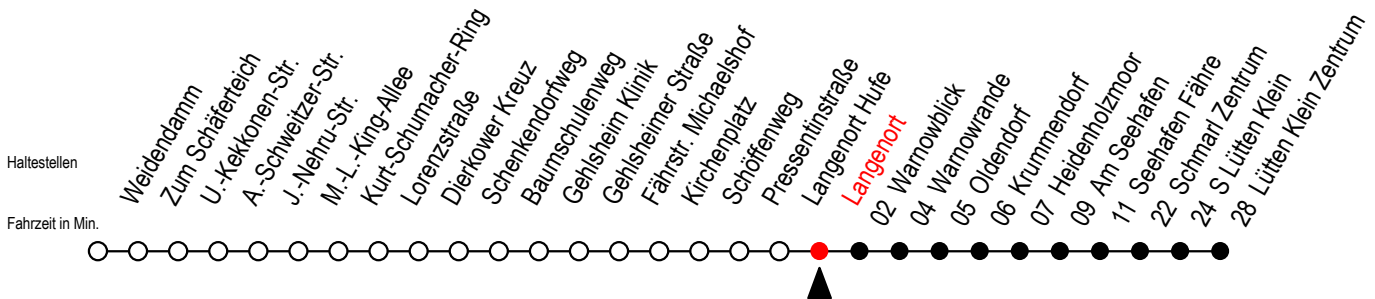

45 Langenort

Gültig ab 04.01.2021

Alle Angaben ohne Gewähr

Richtung: Warnowblick - Seehafen Fähre - Lütten Klein Zentrum

Uhr Montag - Freitag		Uhr Samstag		Uhr Sonntag - Feiertag	
4	29 ^W	4	04 ^W 34 ^W	4	04 ^W 34 ^W
5	00 29 ^W 48	5	04 ^W 34 ^W 49 ^{WT}	5	04 ^W 34 ^W 49 ^{WT}
6	08 ^F 29 ^W 48 58 ^{WS*}	6	04 ^W 34 ^F 59 ^W	6	04 ^W 34 ^W
7	08 ^F 18 ^{WS*} 28 ^W 48	7	29 ^F 59 ^W	7	04 ^W 34 ^W
8	08 ^W 28 ^W 48 ^H	8	29 ^F 59 ^W	8	04 ^W 29 ^F 59 ^W
9	08 ^W 28 ^W 48 ^H	9	29 ^F 59 ^W	9	29 ^F 59 ^W
10	08 ^W 28 ^W 48 ^H	10	30 ^F	10	30 ^F
11	08 ^W 28 ^W 48 ^H	11	00 ^W 30 ^F	11	00 ^W 30 ^F
12	08 ^W 28 ^W 48	12	00 ^W 30 ^F	12	00 ^W 30 ^F
13	08 ^W 28 ^W 48	13	00 ^W 30 ^F	13	00 ^W 30 ^F
14	08 ^F 28 ^W 48	14	00 ^W 30 ^F	14	00 ^W 30 ^F
15	08 ^F 28 ^W 48	15	00 ^W 30 ^F	15	00 ^W 30 ^F
16	08 ^F 28 ^W 48	16	00 ^W 30 ^F	16	00 ^W 30 ^F
17	08 ^W 28 ^W 48	17	00 ^W 30 ^F	17	00 ^W 30 ^F
18	08 ^W 28 ^W 48	18	00 ^W 30 ^F	18	00 ^W 30 ^F
19	08 ^W 30 ^W	19	00 ^W 30 ^F	19	00 ^W 30 ^F
20	00 29 ^W 59 ^W	20	00 ^W 30 ^W 59 ^W	20	00 ^W 30 ^W 59 ^W
21	29 ^W 59 ^W	21	29 ^W 59 ^W	21	29 ^W 59 ^W
22	29 ^W 59 ^W	22	29 ^W 59 ^W	22	29 ^W 59 ^W
23	29 ^W 59 ^W	23	29 ^W 59 ^W	23	29 ^W 59 ^W

W = fährt bis Warnowblick
H = fährt bis S Lütten Klein

F = fährt bis Seehafen Fähre
S = fährt an Schultagen*

* = Ferienzeiten siehe Infoblatt

T = fährt als Abruf - Linien - Taxi (ALT)
ALT bitte bis 30 Min. vor der Abfahrt
unter 0381/8021900 bestellen