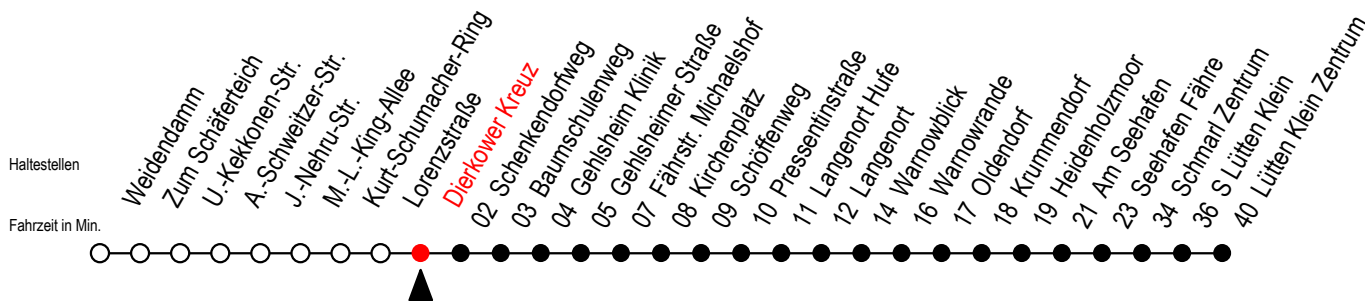

45 Dierkower Kreuz

Gültig ab 04.01.2021

Alle Angaben ohne Gewähr

Richtung: Warnowblick- Seehafen Fähre - Lütten Klein Zentrum

Uhr Montag - Freitag

Uhr Samstag

Uhr Sonntag - Feiertag

3	--	3	53 ^W	3	53 ^W
4	18 ^W 48	4	23 ^W 53 ^W	4	23 ^W 53 ^W
5	18 ^W 36 56 ^F	5	23 ^W 38 ^{WT} 53 ^W	5	23 ^W 38 ^{WT} 53 ^W
6	17 ^W 36 46 ^{WS*} 56 ^F	6	23 ^F 48 ^W	6	23 ^W 53 ^W
7	06 ^{WS*} 16 ^W 36 56 ^W	7	18 ^F 48 ^W	7	23 ^W 53 ^W
8	16 ^W 36 ^H 56 ^W	8	18 ^F 48 ^W	8	18 ^F 48 ^W
9	16 ^W 36 ^H 56 ^W	9	18 ^F 48 ^W	9	18 ^F 48 ^W
10	16 ^W 36 ^H 56 ^W	10	18 ^F 48 ^W	10	18 ^F 48 ^W
11	16 ^W 36 ^H 56 ^W	11	18 ^F 48 ^W	11	18 ^F 48 ^W
12	16 ^W 36 56 ^W	12	18 ^F 48 ^W	12	18 ^F 48 ^W
13	16 ^W 36 56 ^F	13	18 ^F 48 ^W	13	18 ^F 48 ^W
14	16 ^W 36 56 ^F	14	18 ^F 48 ^W	14	18 ^F 48 ^W
15	16 ^W 36 56 ^F	15	18 ^F 48 ^W	15	18 ^F 48 ^W
16	16 ^W 36 56 ^W	16	18 ^F 48 ^W	16	18 ^F 48 ^W
17	16 ^W 36 56 ^W	17	18 ^F 48 ^W	17	18 ^F 48 ^W
18	16 ^W 36 56 ^W	18	18 ^F 48 ^W	18	18 ^F 48 ^W
19	18 ^W 48	19	18 ^F 48 ^W	19	18 ^F 48 ^W
20	18 ^W 48 ^W	20	18 ^W 48 ^W	20	18 ^W 48 ^W
21	18 ^W 48 ^W	21	18 ^W 48 ^W	21	18 ^W 48 ^W
22	18 ^W 48 ^W	22	18 ^W 48 ^W	22	18 ^W 48 ^W
23	18 ^W 48 ^W	23	18 ^W 48 ^W	23	18 ^W 48 ^W

W = fährt bis Warnowblick

H = fährt bis S Lütten Klein

F = fährt bis Seehafen Fähre

S = fährt an Schultagen*

* = Ferienzeiten siehe Infoblatt

T = fährt als Abruf - Linien - Taxi (ALT)

ALT bitte bis 30 Min. vor der Abfahrt