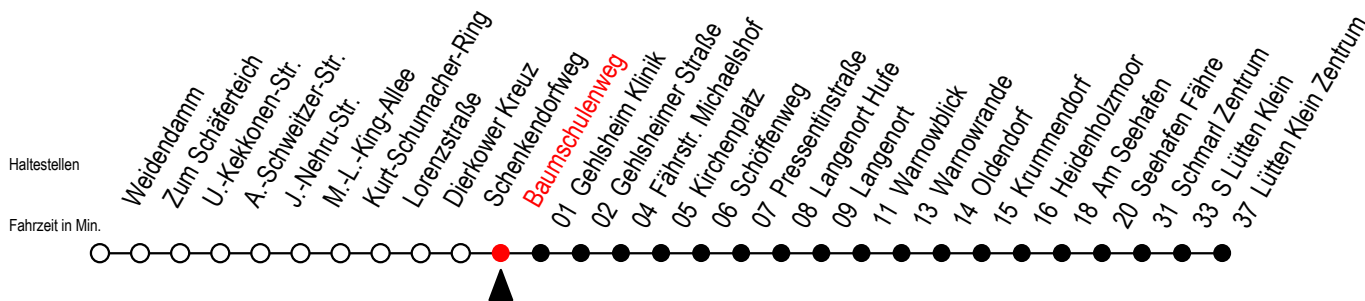

45 Baumschulenweg

Gültig ab 04.01.2021

Alle Angaben ohne Gewähr

Richtung: Warnowblick- Seehafen Fähre - Lütten Klein Zentrum

Uhr Montag - Freitag

Uhr Samstag

Uhr Sonntag - Feiertag

3	--	3	55 ^W	3	55 ^W
4	20 ^W 51	4	25 ^W 55 ^W	4	25 ^W 55 ^W
5	20 ^W 39 59 ^F	5	25 ^W 40 ^{WT} 55 ^W	5	25 ^W 40 ^{WT} 55 ^W
6	20 ^W 39 49 ^{WS*} 59 ^F	6	25 ^F 50 ^W	6	25 ^W 55 ^W
7	09 ^{WS*} 19 ^W 39 59 ^W	7	20 ^F 50 ^W	7	25 ^W 55 ^W
8	19 ^W 39 ^H 59 ^W	8	20 ^F 50 ^W	8	20 ^F 50 ^W
9	19 ^W 39 ^H 59 ^W	9	20 ^F 50 ^W	9	20 ^F 50 ^W
10	19 ^W 39 ^H 59 ^W	10	21 ^F 51 ^W	10	21 ^F 51 ^W
11	19 ^W 39 ^H 59 ^W	11	21 ^F 51 ^W	11	21 ^F 51 ^W
12	19 ^W 39 59 ^W	12	21 ^F 51 ^W	12	21 ^F 51 ^W
13	19 ^W 39 59 ^F	13	21 ^F 51 ^W	13	21 ^F 51 ^W
14	19 ^W 39 59 ^F	14	21 ^F 51 ^W	14	21 ^F 51 ^W
15	19 ^W 39 59 ^F	15	21 ^F 51 ^W	15	21 ^F 51 ^W
16	19 ^W 39 59 ^W	16	21 ^F 51 ^W	16	21 ^F 51 ^W
17	19 ^W 39 59 ^W	17	21 ^F 51 ^W	17	21 ^F 51 ^W
18	19 ^W 39 59 ^W	18	21 ^F 51 ^W	18	21 ^F 51 ^W
19	21 ^W 51	19	21 ^F 51 ^W	19	21 ^F 51 ^W
20	20 ^W 50 ^W	20	21 ^W 50 ^W	20	21 ^W 50 ^W
21	20 ^W 50 ^W	21	20 ^W 50 ^W	21	20 ^W 50 ^W
22	20 ^W 50 ^W	22	20 ^W 50 ^W	22	20 ^W 50 ^W
23	20 ^W 50 ^W	23	20 ^W 50 ^W	23	20 ^W 50 ^W

W = fährt bis Warnowblick

F = fährt bis Seehafen Fähre

H = fährt bis S Lütten Klein

S = fährt an Schultagen*

* = Ferienzeiten siehe Infoblatt

T = fährt als Abruf - Linien - Taxi (ALT)

ALT bitte bis 30 Min. vor der Abfahrt