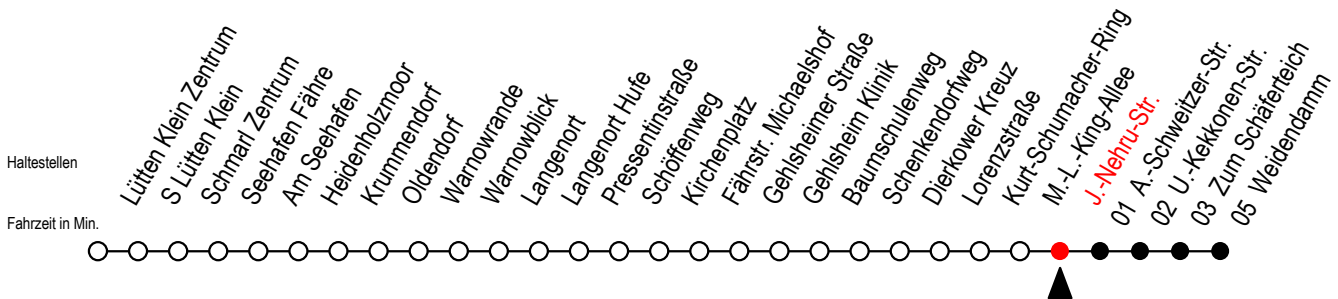

# 45 J.-Nehru-Str.

Gültig ab 04.01.2021

Alle Angaben ohne Gewähr

Richtung: Weidendamm

Uhr Montag - Freitag		Uhr Samstag		Uhr Sonntag - Feiertag	
4	53	4	--	4	--
5	23 47	5	--	5	--
6	02 18 33 52	6	53	6	--
7	12 32 42 <sup>S</sup> 52	7	23 53	7	--
8	12 32 52	8	23 53	8	23 53
9	12 32 52	9	23 53	9	23 53
10	12 32 52	10	23 53	10	23 53
11	12 32 52	11	23 53	11	23 53
12	12 32 52	12	23 53	12	23 53
13	12 32 52	13	23 53	13	23 53
14	12 32 52	14	23 53	14	23 53
15	12 32 52	15	23 53	15	23 53
16	12 32 52	16	23 53	16	23 53
17	12 32 52	17	23 53	17	23 53
18	12 32 52	18	23 53	18	23 53
19	12 32 53	19	23 53	19	23 53
20	23 53	20	23 53	20	23 53
21	23 53	21	23 53	21	23 53
22	23 53	22	23 53	22	23 53
23	23 53	23	23 53	23	23 53

S = fährt an Schultagen\*  
 \* Ferienzeiten siehe Infoblatt