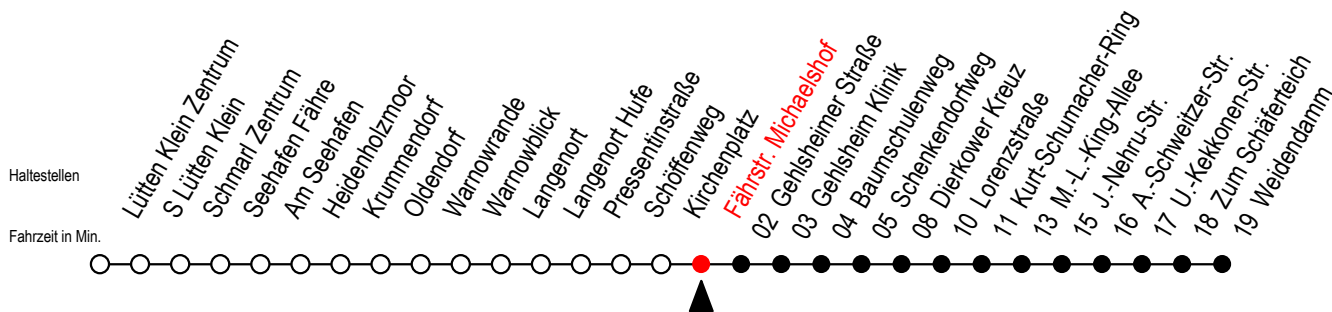

# 45 Fährstr. Michaelshof

Gültig ab 04.01.2021

Alle Angaben ohne Gewähr

Richtung: Dierkower Kreuz - Weidendamm

Uhr Montag - Freitag				Uhr Samstag				Uhr Sonntag - Feiertag			
4	33			4	29 <sup>D</sup>	59 <sup>D</sup>		4	29 <sup>D</sup>	59 <sup>D</sup>	
5	03	32	47	5	29 <sup>D</sup>	59 <sup>D</sup>		5	29 <sup>D</sup>	59 <sup>D</sup>	
6	03	18	37	6	33			6	29 <sup>D</sup>	59 <sup>D</sup>	
	57										
7	07 <sup>SX</sup>	17	27 <sup>S</sup>	7	03	33		7	29 <sup>D</sup>		
	57		37								
8	17	37	57	8	03	33		8	03	33	
9	17	37	57	9	03	33		9	03	33	
10	17	37	57	10	02	32		10	02	32	
11	17	37	57	11	02	32		11	02	32	
12	17	37	57	12	02	32		12	02	32	
13	17	37	57	13	02	32		13	02	32	
14	17	37	57	14	02	32		14	02	32	
15	17	37	57	15	02	32		15	02	32	
16	17	37	57	16	02	32		16	02	32	
17	17	37	57	17	02	32		17	02	32	
18	17	37	57	18	02	32		18	02	32	
19	17	32		19	02	32		19	02	32	
20	03	33		20	02	33		20	02	33	
21	03	33		21	03	33		21	03	33	
22	03	33		22	03	33		22	03	33	
23	03	33	52 <sup>X</sup>	23	03	33	52 <sup>X</sup>	23	03	33	52 <sup>X</sup>
0	22 <sup>X</sup>			0	22 <sup>X</sup>			0	22 <sup>X</sup>		

D = fährt als Li.45 bis Dierkower Kreuz - Anschliessend weiter als Li. F2.

X = fährt bis Dierkower Kreuz

S = fährt an Schultagen\*

\* Ferienzeiten siehe Infoblatt

Servicetelefon: 0381 / 8021900