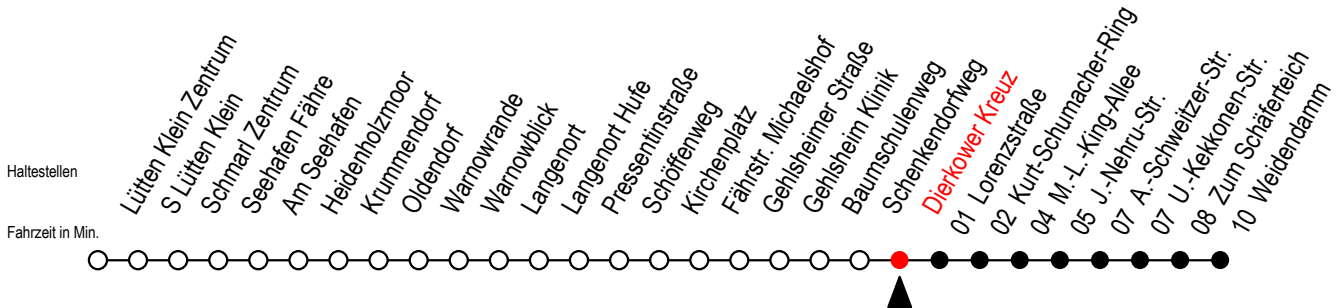

45 Dierkower Kreuz

Gültig ab 04.01.2021

Alle Angaben ohne Gewähr

Richtung: Weidendamm

Uhr Montag - Freitag

Uhr Samstag

Uhr Sonntag - Feiertag

4	48			4	--	4	--
5	18	42	57	5	--	5	--
6	12	27	46	6	48	6	--
7	06	26	36 ^S 46	7	18 48	7	--
8	06	26	46	8	18 48	8	18 48
9	06	26	46	9	18 48	9	18 48
10	06	26	46	10	18 48	10	18 48
11	06	26	46	11	18 48	11	18 48
12	06	26	46	12	18 48	12	18 48
13	06	26	46	13	18 48	13	18 48
14	06	26	46	14	18 48	14	18 48
15	06	26	46	15	18 48	15	18 48
16	06	26	46	16	18 48	16	18 48
17	06	26	46	17	18 48	17	18 48
18	06	26	46	18	18 48	18	18 48
19	06	26	48	19	18 48	19	18 48
20	18	48		20	18 48	20	18 48
21	18	48		21	18 48	21	18 48
22	18	48		22	18 48	22	18 48
23	18	48		23	18 48	23	18 48

S = fährt an Schultagen*

* Ferienzeiten siehe Infoblatt