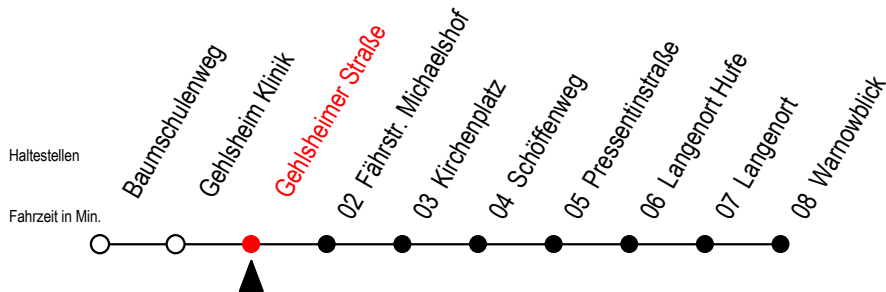

BUS 45A Gehlsheimer Straße

Gültig ab 04.01.2021

Alle Angaben ohne Gewähr

Richtung: Warnowblick

Fährt als Abruf - Linien - Taxi

Uhr Montag - Freitag

| | |
|---|----|
| 0 | 57 |
| 1 | 57 |
| 2 | 57 |

Uhr Samstag - Sonntag - Feiertag

| | |
|---|----|
| 0 | 57 |
| 1 | 57 |
| 2 | 57 |

Abruf - Linien - Taxi bitte bis spätestens 30. Min. vor der Abfahrt unter RSAG Service Telefon Nr. 0381/8021900 bestellen