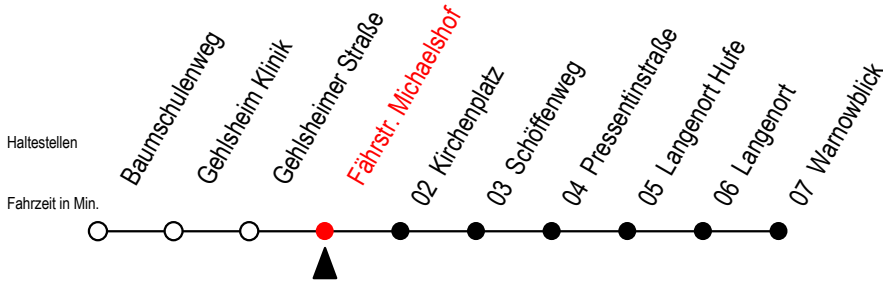

45A Fährstr. Michaelshof

Gültig ab 04.01.2021

Alle Angaben ohne Gewähr

Richtung: Warnowblick

Fährt als Abruf - Linien - Taxi

Uhr Montag - Freitag

0	57
1	57
2	57

Uhr Samstag - Sonntag - Feiertag

0	57
1	57
2	57

Abruf - Linien - Taxi bitte bis spätestens 30. Min. vor der Abfahrt unter RSAG Service Telefon Nr. 0381/8021900 bestellen