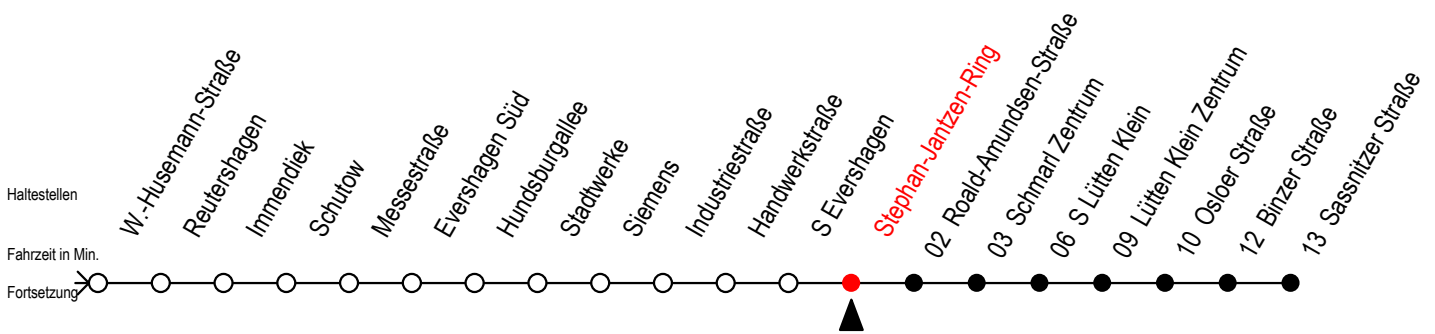

39 Stephan-Jantzen-Ring

Gültig ab 04.01.2021

Alle Angaben ohne Gewähr

Richtung: Sassnitzer Straße

Uhr Montag - Freitag

5	27	57
6	26	56
7	26	56
8	26	56
9	26	56
10	26	56
11	26	56
12	26	56
13	26	56
14	26	56
15	26	56
16	26	56
17	26	56
18	26	56
19	26	56
20	26	