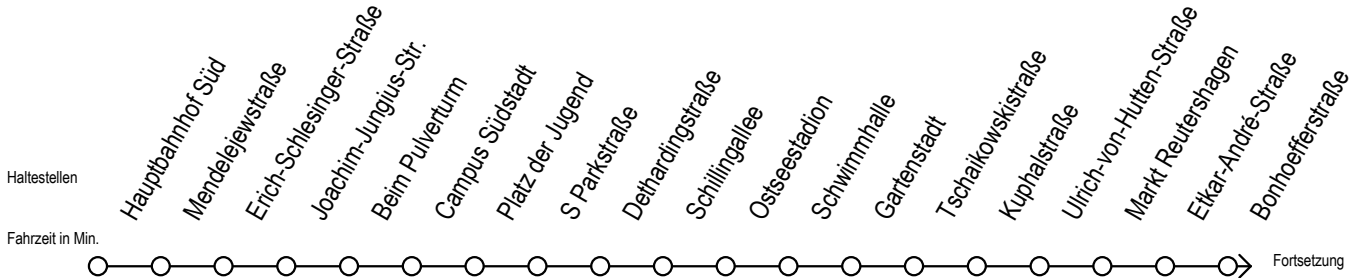

39 Stephan-Jantzen-Ring

Gültig ab 04.01.2021

Alle Angaben ohne Gewähr

Richtung: Sassnitzer Straße

Uhr Montag - Freitag

5	27	57
6	26	56
7	26	56
8	26	56
9	26	56
10	26	56
11	26	56
12	26	56
13	26	56
14	26	56
15	26	56
16	26	56
17	26	56
18	26	56
19	26	56
20	26	