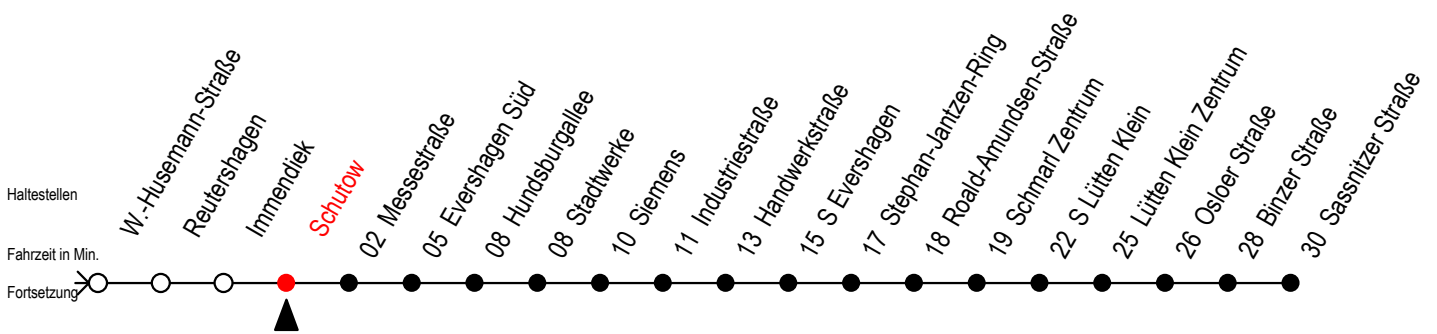

39 Schutow

Gültig ab 04.01.2021

Alle Angaben ohne Gewähr

Richtung: Sassnitzer Straße

Uhr Montag - Freitag

5	10	40
6	09	39
7	09	39
8	09	39
9	09	39
10	09	39
11	09	39
12	09	39
13	09	39
14	09	39
15	09	39
16	09	39
17	09	39
18	09	39
19	09	39
20	09	