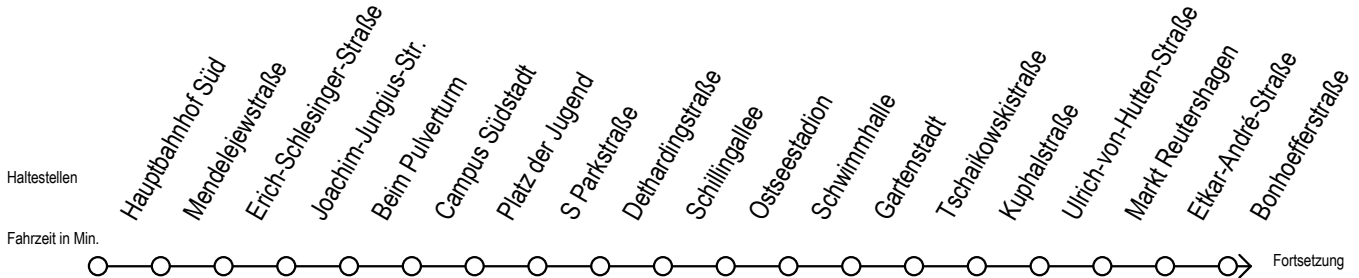

39 Schutow

Gültig ab 04.01.2021

Alle Angaben ohne Gewähr

Richtung: Sassnitzer Straße

Uhr Montag - Freitag

5	10	40
6	09	39
7	09	39
8	09	39
9	09	39
10	09	39
11	09	39
12	09	39
13	09	39
14	09	39
15	09	39
16	09	39
17	09	39
18	09	39
19	09	39
20	09	