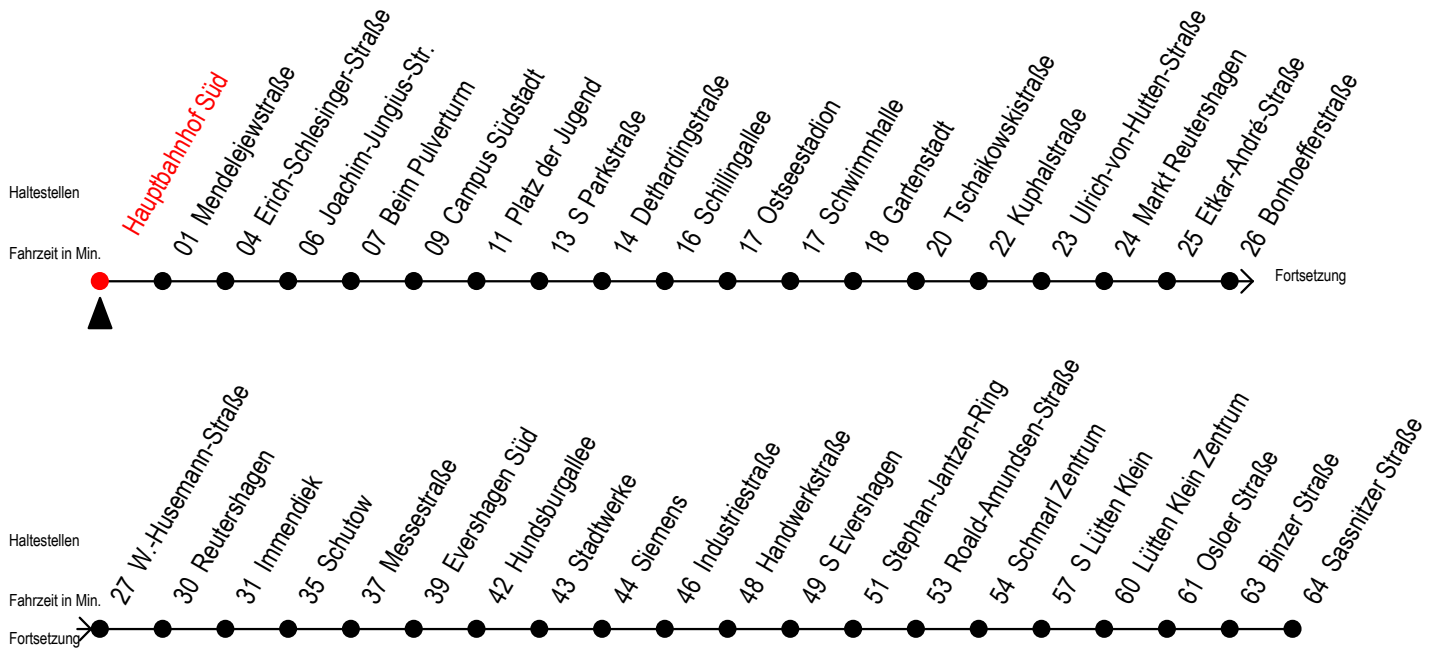

# 39 Hauptbahnhof Süd

Gültig ab 04.01.2021

Alle Angaben ohne Gewähr

## Richtung: Sassnitzer Straße über Markt Reutershagen

## Uhr Montag - Freitag

5	34	
6	04	34
7	04	34
8	04	34
9	04	34
10	04	34
11	04	34
12	04	34
13	04	34
14	04	34
15	04	34
16	04	34
17	04	34
18	04	34