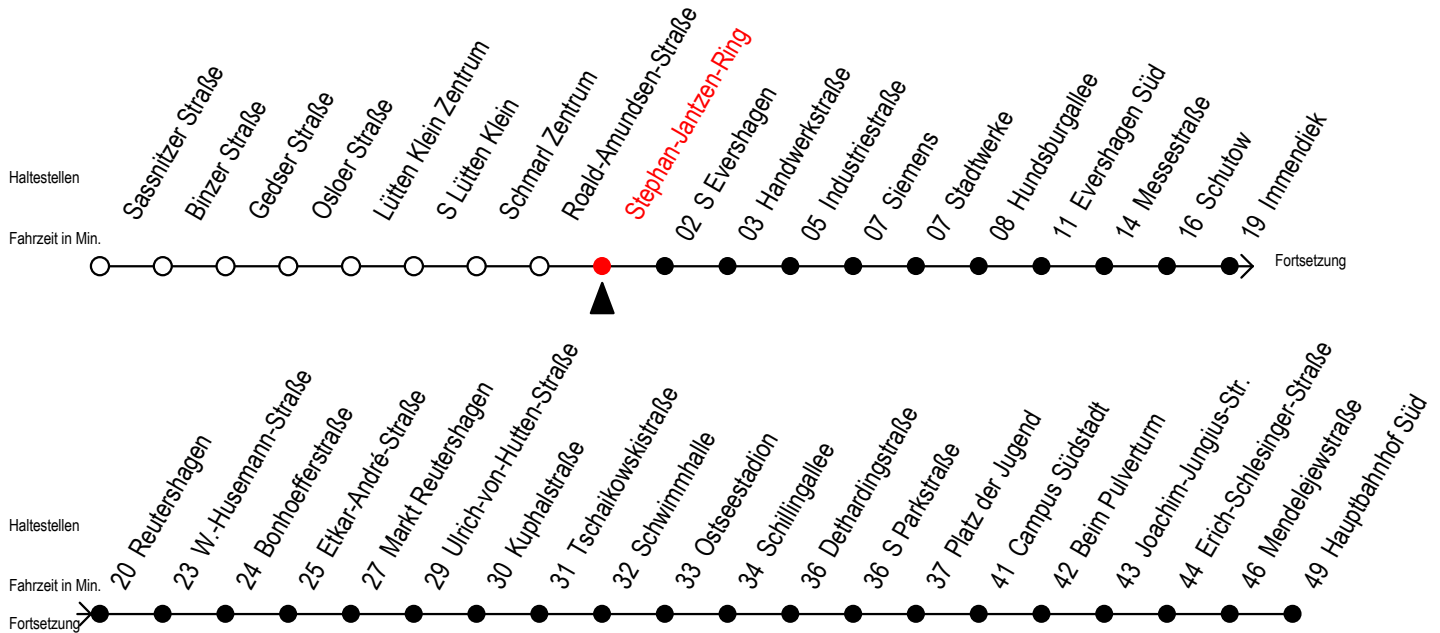

39 Stephan-Jantzen-Ring

Gültig ab 04.01.2021

Alle Angaben ohne Gewähr

Richtung: Hauptbahnhof Süd über Markt Reutershagen

Uhr Montag - Freitag

5	09	39
6	09	39
7	09	39
8	09	39
9	09	39
10	09	39
11	09	39
12	09	39
13	09	39
14	09	39
15	09	39
16	09	39
17	09	39
18	09 ^M	39 ^M
19	09 ^M	39 ^M
20	09 ^M	

M = fährt bis Markt Reutershagen

Servicetelefon: 0381 / 8021900