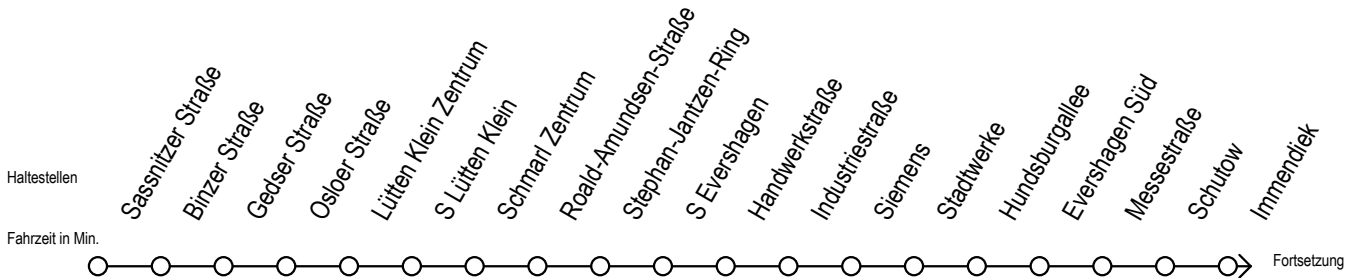

39 Erich-Schlesinger-Straße

Gültig ab 04.01.2021

Alle Angaben ohne Gewähr

Richtung: Hauptbahnhof Süd

Uhr Montag - Freitag

5	54	
6	24	54
7	27	57
8	27	57
9	27	57
10	27	57
11	27	57
12	27	57
13	27	57
14	27	57
15	27	57
16	27	57
17	27	57
18	27	