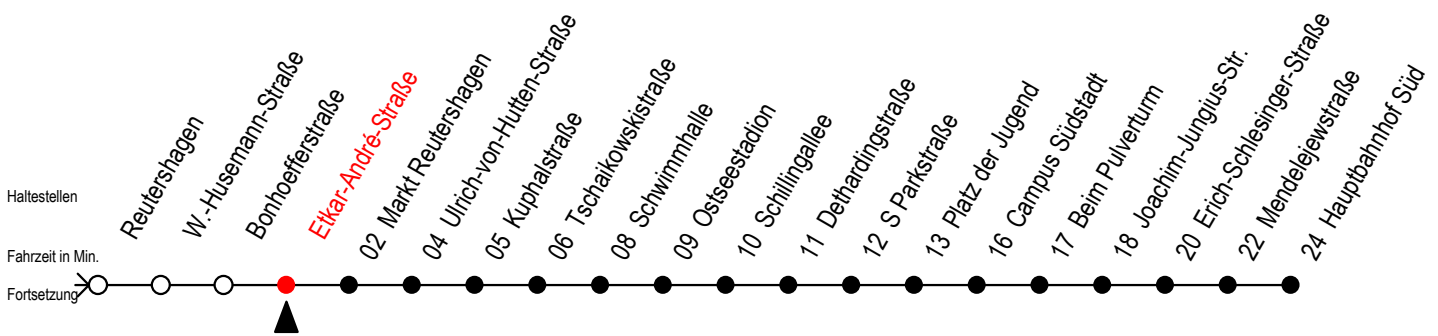

39 Etkar-André-Straße

Gültig ab 04.01.2021

Alle Angaben ohne Gewähr

Richtung: Hauptbahnhof Süd über Markt Reutershagen

Uhr Montag - Freitag

5	33	
6	03	33
7	04	34
8	04	34
9	04	34
10	04	34
11	04	34
12	04	34
13	04	34
14	04	34
15	04	34
16	04	34
17	04	34
18	04	34 ^M
19	04 ^M	34 ^M
20	04 ^M	34 ^M

M = fährt bis Markt Reutershagen

Servicetelefon: 0381 / 8021900