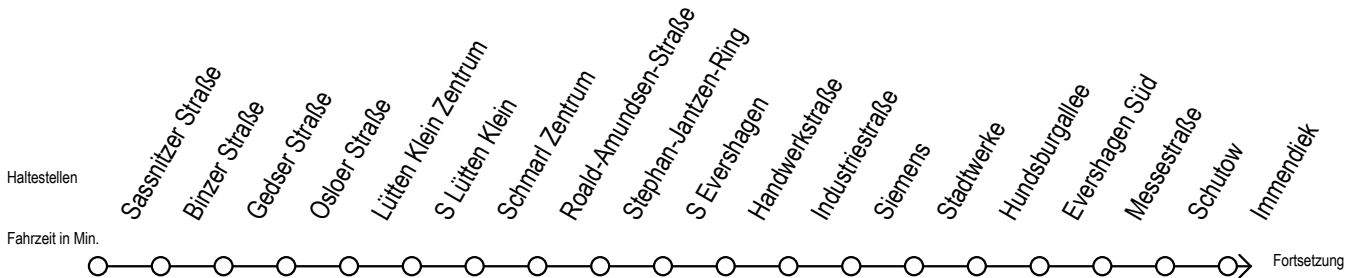

39 Etkar-André-Straße

Gültig ab 04.01.2021

Alle Angaben ohne Gewähr

Richtung: Hauptbahnhof Süd über Markt Reutershagen

Uhr Montag - Freitag

5	33	
6	03	33
7	04	34
8	04	34
9	04	34
10	04	34
11	04	34
12	04	34
13	04	34
14	04	34
15	04	34
16	04	34
17	04	34
18	04	34 ^M
19	04 ^M	34 ^M
20	04 ^M	34 ^M

M = fährt bis Markt Reutershagen

Servicetelefon: 0381 / 8021900