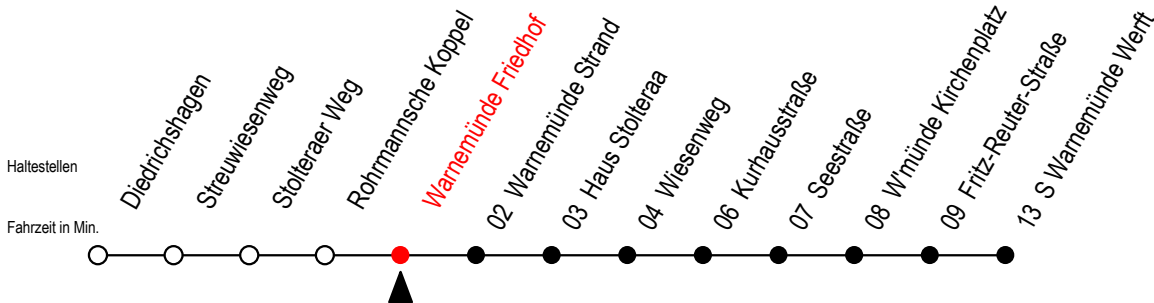

37 Warnemünde Friedhof

Gültig ab 04.01.2021

Alle Angaben ohne Gewähr

Richtung: S Warnemünde Werft

Uhr Montag - Freitag

Uhr Samstag

Uhr Sonntag - Feiertag

6	16 46	6	--	6	--
7	01 ^S 16 31 ^S 46	7	--	7	--
8	16 46	8	16 46	8	44
9	16 46	9	16 46	9	13 43
10	16 46	10	16 46	10	13 43
11	16 46	11	16 46	11	13 43
12	16 46	12	16 46	12	13 43
13	16 46	13	16 46	13	13 43
14	16 46	14	16 46	14	13 43
15	16 46	15	16 46	15	13 43
16	16 46	16	16 46	16	13 43
17	16 46	17	16 46	17	13 43
18	16 46	18	16 46	18	13 43
19	16 46	19	16 46	19	13 43
20	16	20	16	20	13

S = fährt an Schultagen*

* Ferienzeiten siehe Infoblatt