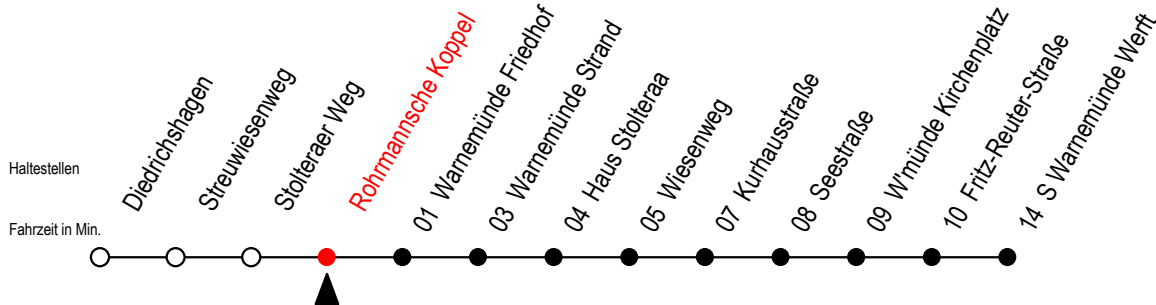

37 Rohrmannsche Koppel

Gültig ab 04.01.2021

Alle Angaben ohne Gewähr

Richtung: S Warnemünde Werft

Uhr Montag - Freitag

Uhr Samstag

Uhr Sonntag - Feiertag

6	15 45	6	--	6	--
7	00 ^S 15 30 ^S 45	7	--	7	--
8	15 45	8	15 45	8	43
9	15 45	9	15 45	9	12 42
10	15 45	10	15 45	10	12 42
11	15 45	11	15 45	11	12 42
12	15 45	12	15 45	12	12 42
13	15 45	13	15 45	13	12 42
14	15 45	14	15 45	14	12 42
15	15 45	15	15 45	15	12 42
16	15 45	16	15 45	16	12 42
17	15 45	17	15 45	17	12 42
18	15 45	18	15 45	18	12 42
19	15 45	19	15 45	19	12 42
20	15	20	15	20	12

S = fährt an Schultagen*

* Ferienzeiten siehe Infoblatt