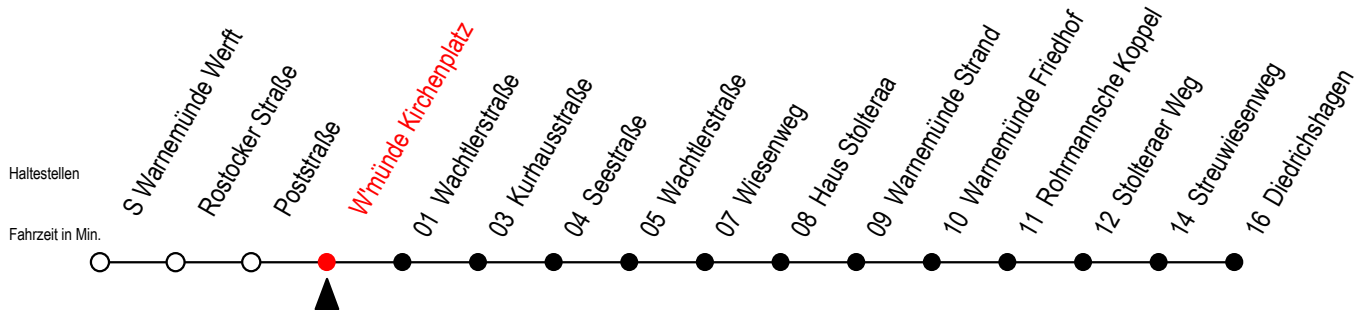

37 W'münde Kirchenplatz

Gültig ab 04.01.2021

Alle Angaben ohne Gewähr

Richtung: Diedrichshagen

Uhr Montag - Freitag

Uhr Samstag

Uhr Sonntag - Feiertag

6	19	39 ^S	54	6	--	6	--
7	09	24	49	7	56	7	--
8	19	49		8	19 49	8	25 49
9	19	49		9	19 49	9	19 49
10	19	49		10	19 49	10	19 49
11	19	49		11	19 49	11	19 49
12	19	49		12	19 49	12	19 49
13	19	49		13	19 49	13	19 49
14	19	49		14	19 49	14	19 49
15	19	49		15	19 49	15	19 49
16	19	49		16	19 49	16	19 49
17	19	49		17	19 49	17	19 49
18	19	49		18	19 49	18	19 49
19	19	49		19	19 49	19	19 49

S = fährt an Schultagen*

* Ferienzeiten siehe Infoblatt