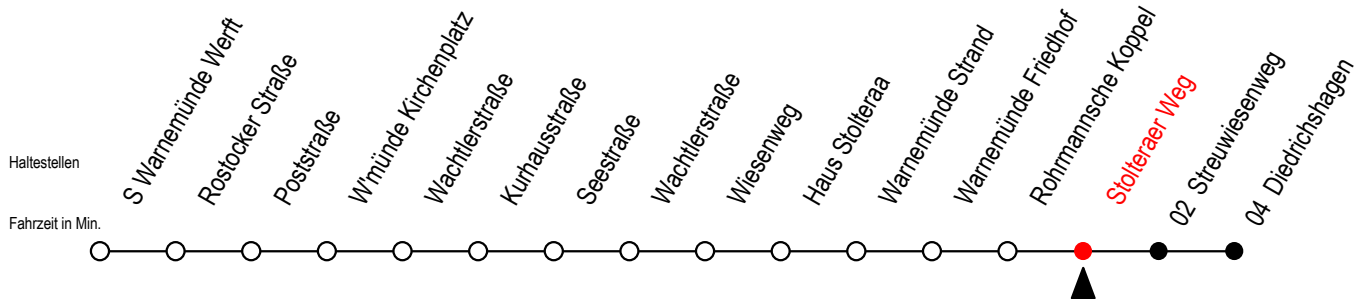

37 Stolteraer Weg

Gültig ab 04.01.2021

Alle Angaben ohne Gewähr

Richtung: Diedrichshagen

Uhr Montag - Freitag

Uhr Samstag

Uhr Sonntag - Feiertag

6	30	50 ^S	6	--	6	--
7	05	20	7	--	7	--
8	00	30	8	07	8	36
9	00	30	9	00	9	00
10	00	30	10	00	10	00
11	00	30	11	00	11	00
12	00	30	12	00	12	00
13	00	30	13	00	13	00
14	00	30	14	00	14	00
15	00	30	15	00	15	00
16	00	30	16	00	16	00
17	00	30	17	00	17	00
18	00	30	18	00	18	00
19	00	30	19	00	19	00
20	00		20	00	20	00

S = fährt an Schultagen*

* Ferienzeiten siehe Infoblatt