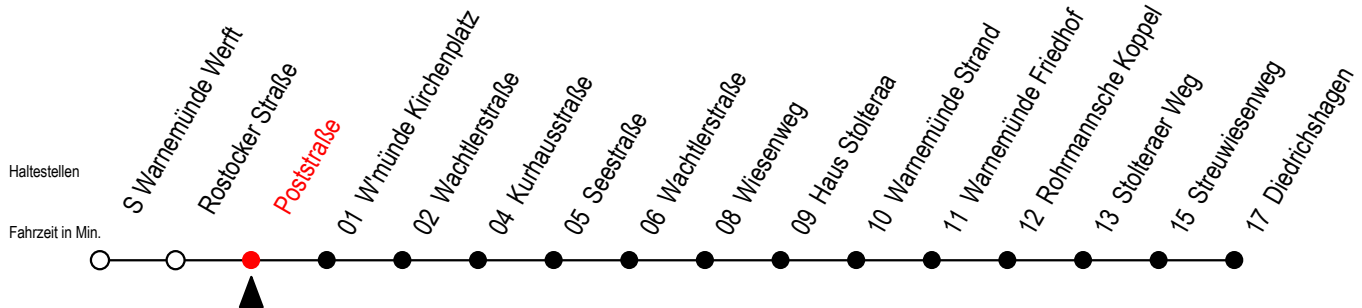

37 Poststraße

Gültig ab 04.01.2021

Alle Angaben ohne Gewähr

Richtung: Diedrichshagen

Uhr Montag - Freitag

Uhr Samstag

Uhr Sonntag - Feiertag

6	18	38 ^S	53	6	--	6	--
7	08	23	48	7	55	7	--
8	18	48		8	18 48	8	24 48
9	18	48		9	18 48	9	18 48
10	18	48		10	18 48	10	18 48
11	18	48		11	18 48	11	18 48
12	18	48		12	18 48	12	18 48
13	18	48		13	18 48	13	18 48
14	18	48		14	18 48	14	18 48
15	18	48		15	18 48	15	18 48
16	18	48		16	18 48	16	18 48
17	18	48		17	18 48	17	18 48
18	18	48		18	18 48	18	18 48
19	18	48		19	18 48	19	18 48

S = fährt an Schultagen*

* Ferienzeiten siehe Infoblatt